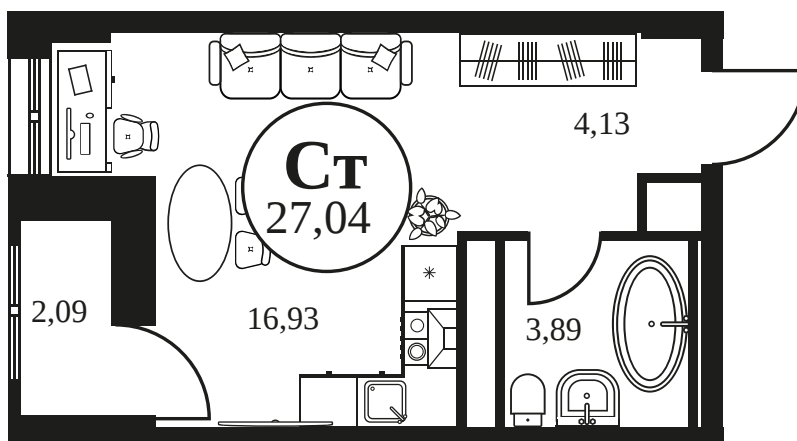

Номер: 561

Студия 27.24 м²

Отсканируйте QR-код и
смотрите на сайте
культура.ростов.рф

Цена по запросу

Корпус	2	Этаж	14
Секция	секция 2.2		

20.04.2026 06:43 (Мск)

Не является публичной офертой, цена может быть скорректирована.
Информация взята с сайта «культура.ростов.рф»