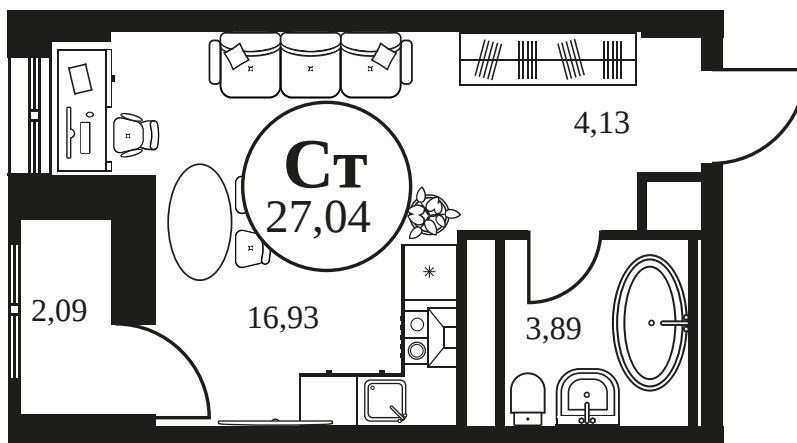

Номер: 561

СТУДИЯ 27.24 М²

Отсканируйте QR-код и
смотрите на сайте
культураростов.рф

Цена по запросу

Корпус	2	Этаж	14
Секция	секция 2.2		

Адрес офиса продаж
г Ростов-на-Дону, ул Текучева, д 203

18.10.2024, 08:05