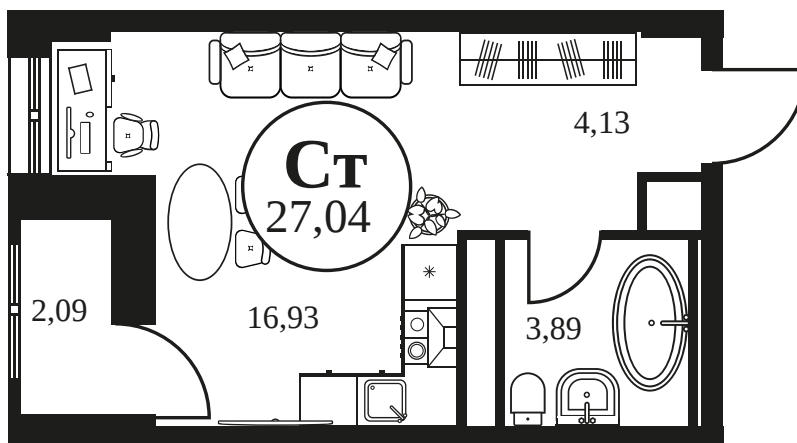

Номер: 561

СТУДИЯ 27.24 М²

Отсканируйте QR-код и
смотрите на сайте
культураростов.рф

Цена по запросу

Корпус	2	Этаж	14
Секция	секция 2.2		

Адрес офиса продаж
г Ростов-на-Дону, ул Текучева, д 203

26.12.2024, 16:57