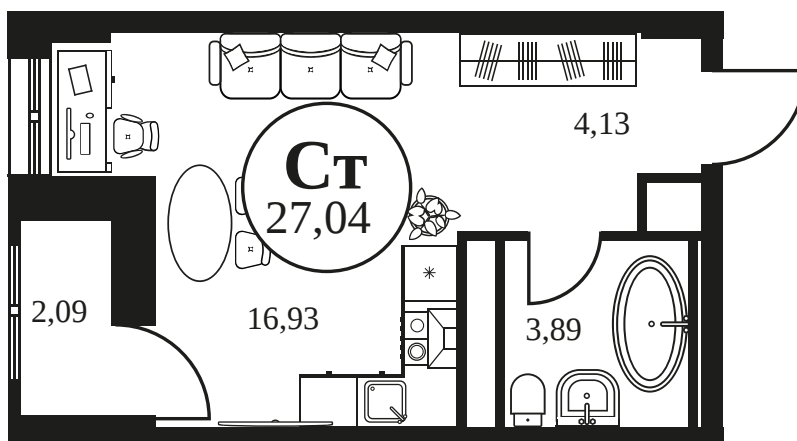

Номер: 561

Студия 27.24 м²

Отсканируйте QR-код и
смотрите на сайте
культура.ростов.рф

Цена по запросу

Корпус	2	Этаж	14
Секция	секция 2.2		

19.06.2026 08:20 (Мск)

Не является публичной офертой, цена может быть скорректирована.
Информация взята с сайта «культура.ростов.рф».