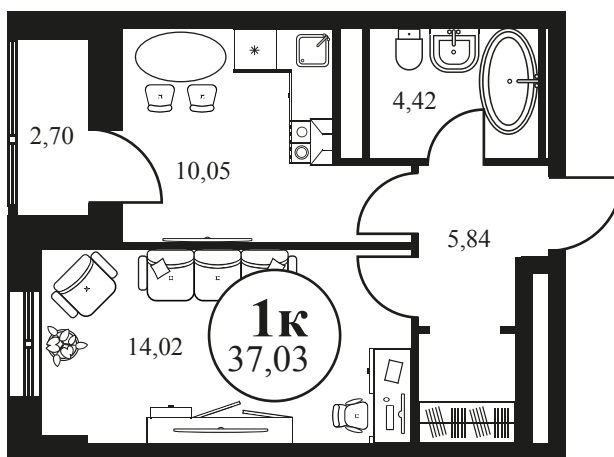

Номер: 296

1 КОМНАТНАЯ 37.39 М²

Отсканируйте QR-код и
смотрите на сайте
культураростов.рф

Цена по запросу

Корпус	2	Этаж	20
Секция	секция 2.1		

Адрес офиса продаж
г Ростов-на-Дону, ул Текучева, д 203

08.09.2024, 03:50