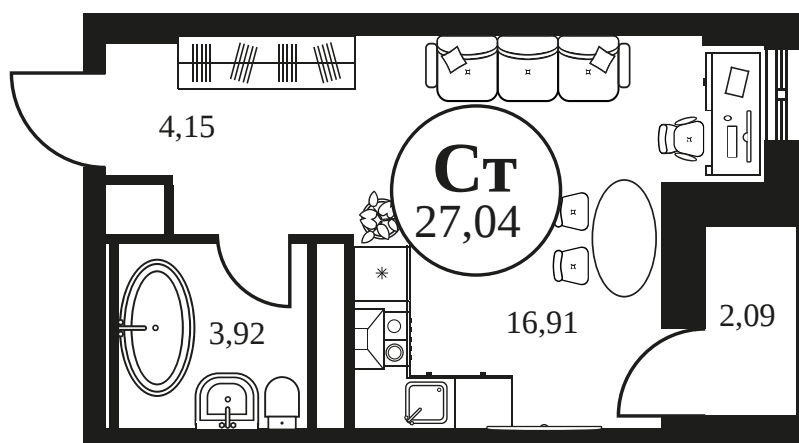

Номер: 1382

Студия 27.01 м²

Отсканируйте QR-код и
смотрите на сайте
культура.ростов.рф

Цена по запросу

Корпус	2	Этаж	21
Секция	секция 2.4		

22.06.2026 11:56 (Мск)

Не является публичной офертой, цена может быть скорректирована.
Информация взята с сайта «культура.ростов.рф».