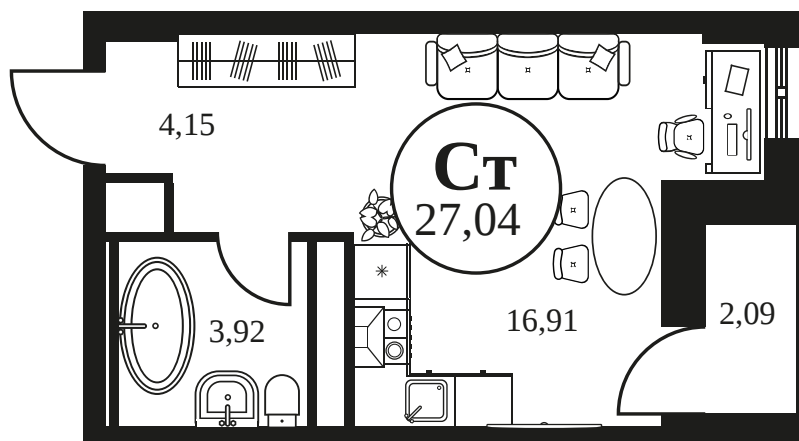

Номер: 1382

Студия 27.01 м²

Отсканируйте QR-код и
смотрите на сайте
культура.ростов.рф

Цена по запросу

Корпус	2	Этаж	21
Секция	секция 2.4		

06.05.2026 16:46 (Мск)

Не является публичной офертой, цена может быть скорректирована.
Информация взята с сайта «культура.ростов.рф»