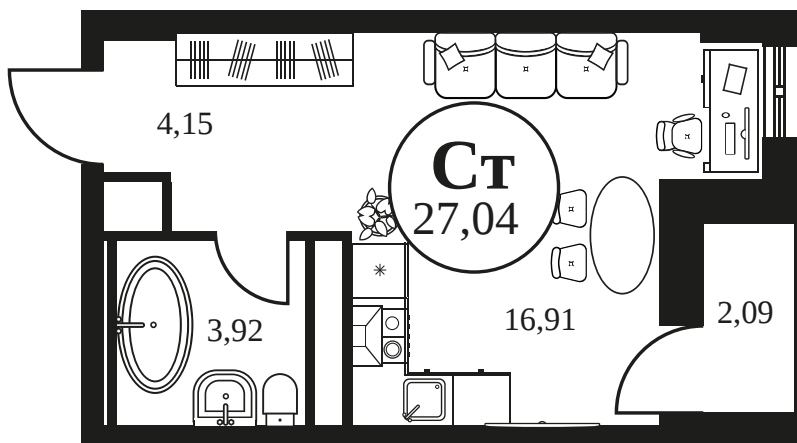

Номер: 1382

СТУДИЯ 27.01 М²

Отсканируйте QR-код и
смотрите на сайте
культураростов.рф

Цена по запросу

Корпус	2	Этаж	21
Секция	секция 2.4		

Адрес офиса продаж
г Ростов-на-Дону, ул Текучева, д 203

08.03.2025 10:40 (Мск)