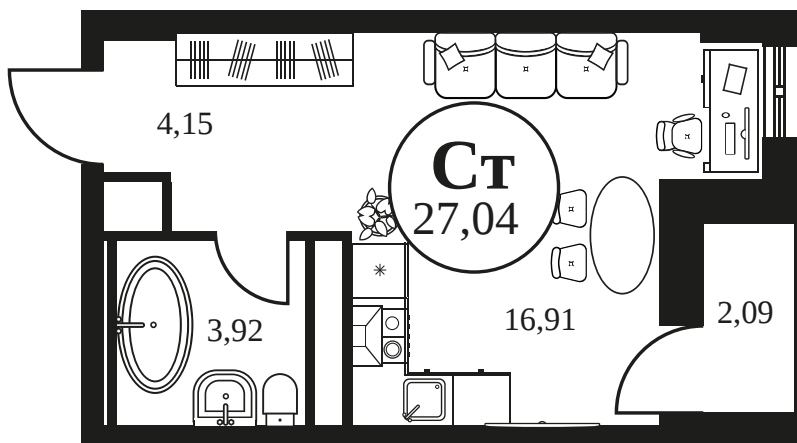

Номер: 1382

СТУДИЯ 27.01 М²

Отсканируйте QR-код и
смотрите на сайте
культураростов.рф

Цена по запросу

Корпус	2	Этаж	21
Секция	секция 2.4		

Адрес офиса продаж
г Ростов-на-Дону, ул Текучева, д 203

13.03.2025 09:37 (Мск)