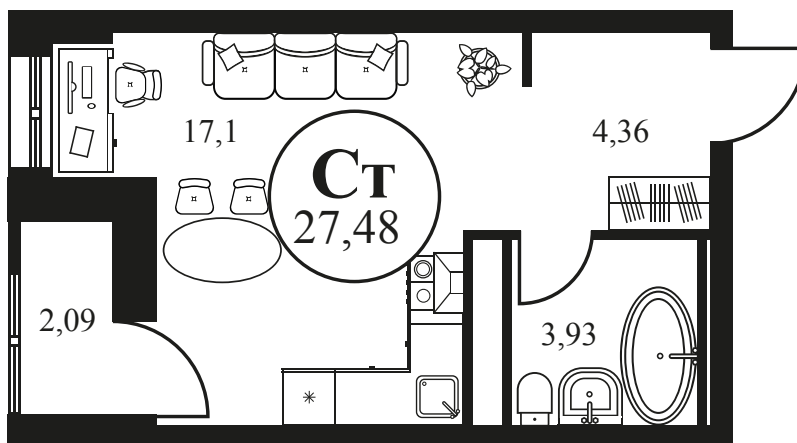

Номер: 359

СТУДИЯ 27.46 М²

Отсканируйте QR-код и
смотрите на сайте
культураростов.рф

Цена по запросу

Корпус	2	Этаж	24
Секция	секция 2.1		

Адрес офиса продаж
г Ростов-на-Дону, ул Текучева, д 203

08.09.2024, 01:32