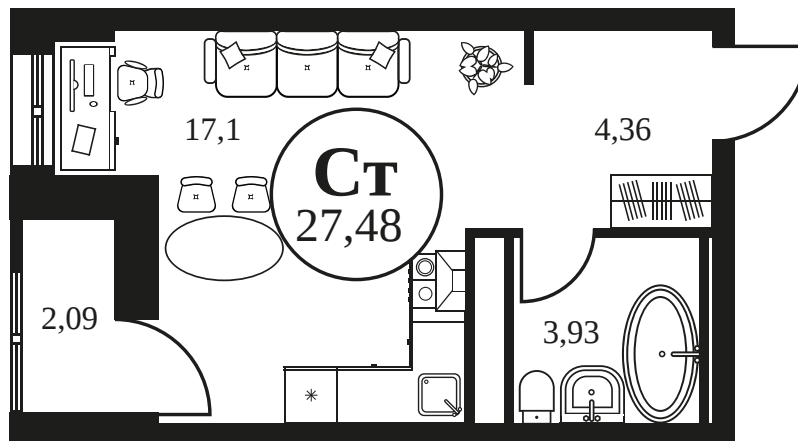

Номер: 359

Студия 27.46 м<sup>2</sup>

Отсканируйте QR-код и  
смотрите на сайте  
культура.ростов.рф

## Цена по запросу

Корпус	2	Этаж	24
Секция	секция 2.1		

07.05.2026 05:35 (Мск)

Не является публичной офертой, цена может быть скорректирована.  
Информация взята с сайта «культура.ростов.рф»