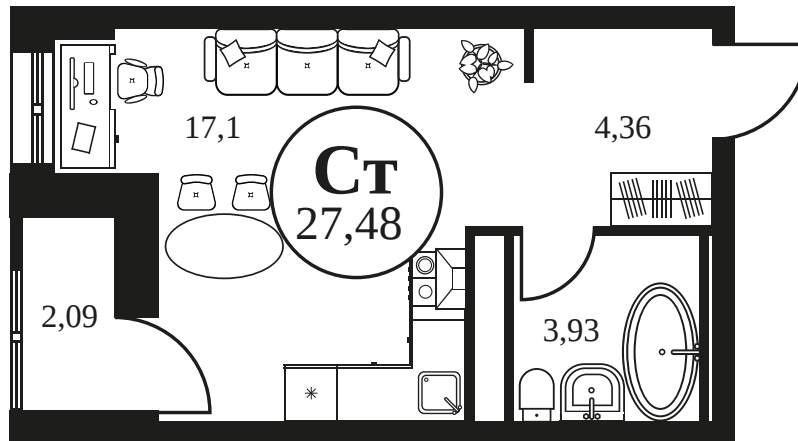

Номер: 359

Студия 27.46 м²

Отсканируйте QR-код и
смотрите на сайте
культура.ростов.рф

Цена по запросу

| | | | |
|--------|------------|------|----|
| Корпус | 2 | Этаж | 24 |
| Секция | секция 2.1 | | |

21.06.2026 08:08 (Мск)