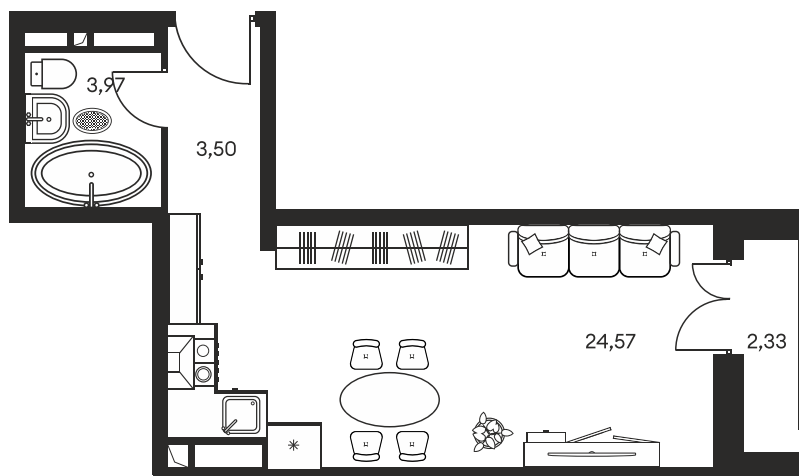

Номер: 448

Студия 35.32 м²

Отсканируйте QR-код и
смотрите на сайте
культура.ростов.рф

Цена по запросу

Корпус	1	Этаж	6
Секция	секция 1.3		

03.06.2026 22:41 (Мск)

Не является публичной офертой, цена может быть скорректирована.
Информация взята с сайта «культура.ростов.рф».