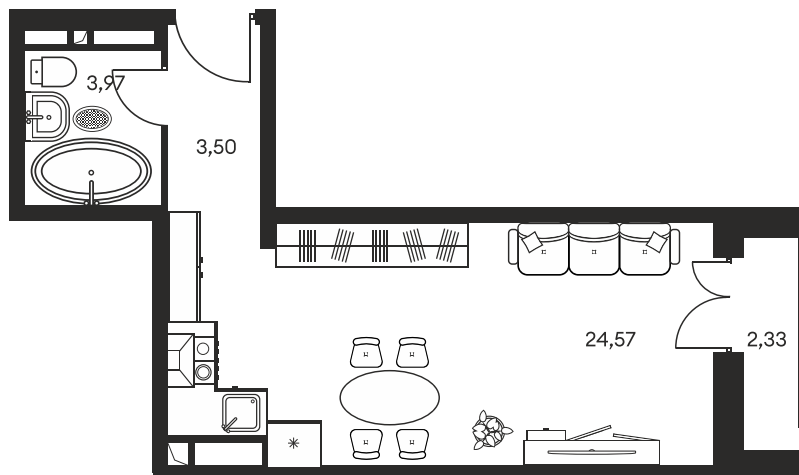

Номер: 448

СТУДИЯ 34.72 М²

Отсканируйте QR-код и
смотрите на сайте
культураростов.рф

Цена по запросу

Корпус	1	Этаж	6
Секция	секция 1.3		

Адрес офиса продаж
г Ростов-на-Дону, ул Текучева, д 203

08.09.2024, 03:08