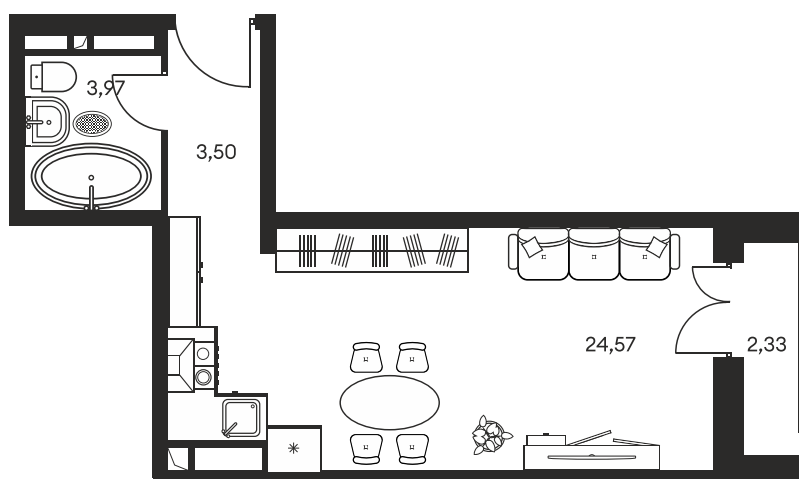

Номер: 448

Студия 35.32 м²

Отсканируйте QR-код и
смотрите на сайте
культура.ростов.рф

Цена по запросу

Корпус	1	Этаж	6
Секция	секция 1.3		

19.04.2026 21:51 (Мск)

Не является публичной офертой, цена может быть скорректирована.
Информация взята с сайта «культура.ростов.рф»