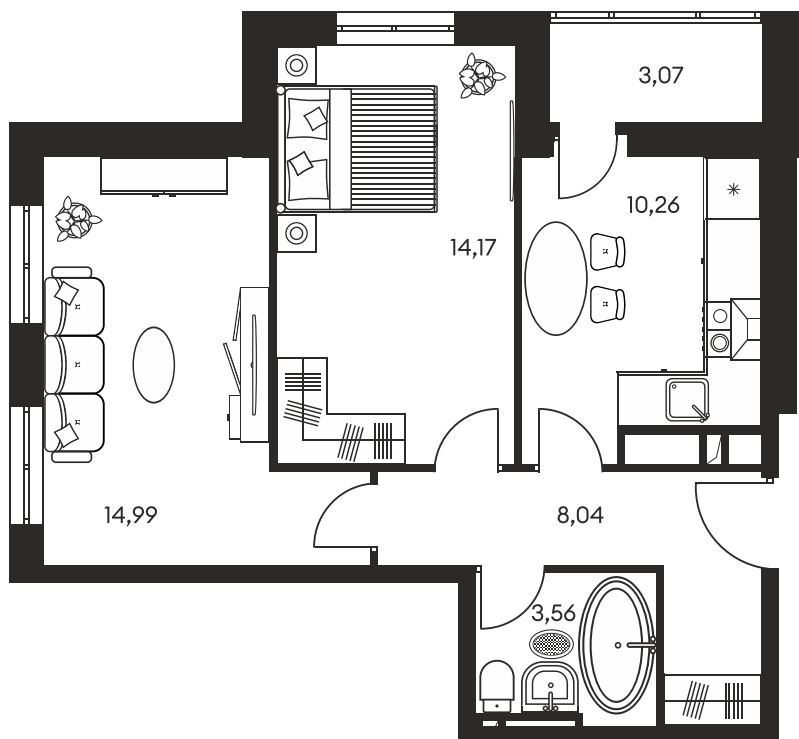

Номер: 493

2 КОМНАТНАЯ 55.48 М²

Отсканируйте QR-код и
смотрите на сайте
культураростов.рф

Цена по запросу

Корпус	1	Этаж	10
Секция	секция 1.3		

Адрес офиса продаж
г Ростов-на-Дону, ул Текучева, д 203

26.12.2024, 13:41