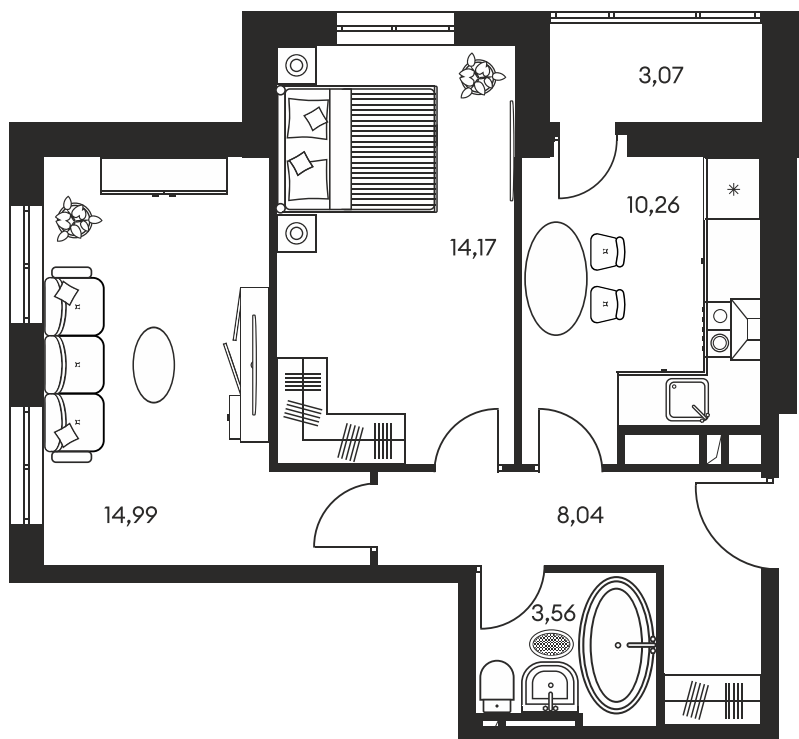

Номер: 493

2 КОМНАТНАЯ 55.48 М²

Отсканируйте QR-код и
смотрите на сайте
культура.ростов.рф

Цена по запросу

Корпус	1	Этаж	10
Секция	секция 1.3		

Адрес офиса продаж
г Ростов-на-Дону, ул Текучева, д 203

08.09.2024, 01:58