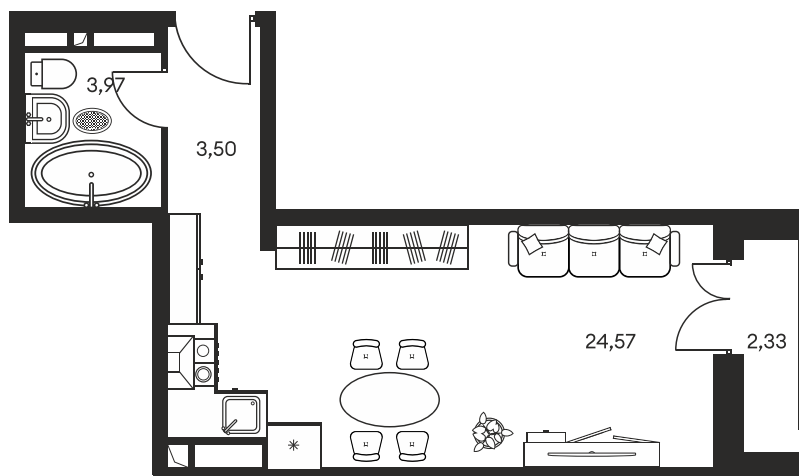

Номер: 784

Студия 35.7 м²

Отсканируйте QR-код и
смотрите на сайте
культура.ростов.рф

Цена по запросу

Корпус	1	Этаж	17
Секция	секция 1.4		

27.04.2026 23:19 (Мск)

Не является публичной офертой, цена может быть скорректирована.
Информация взята с сайта «культура.ростов.рф»