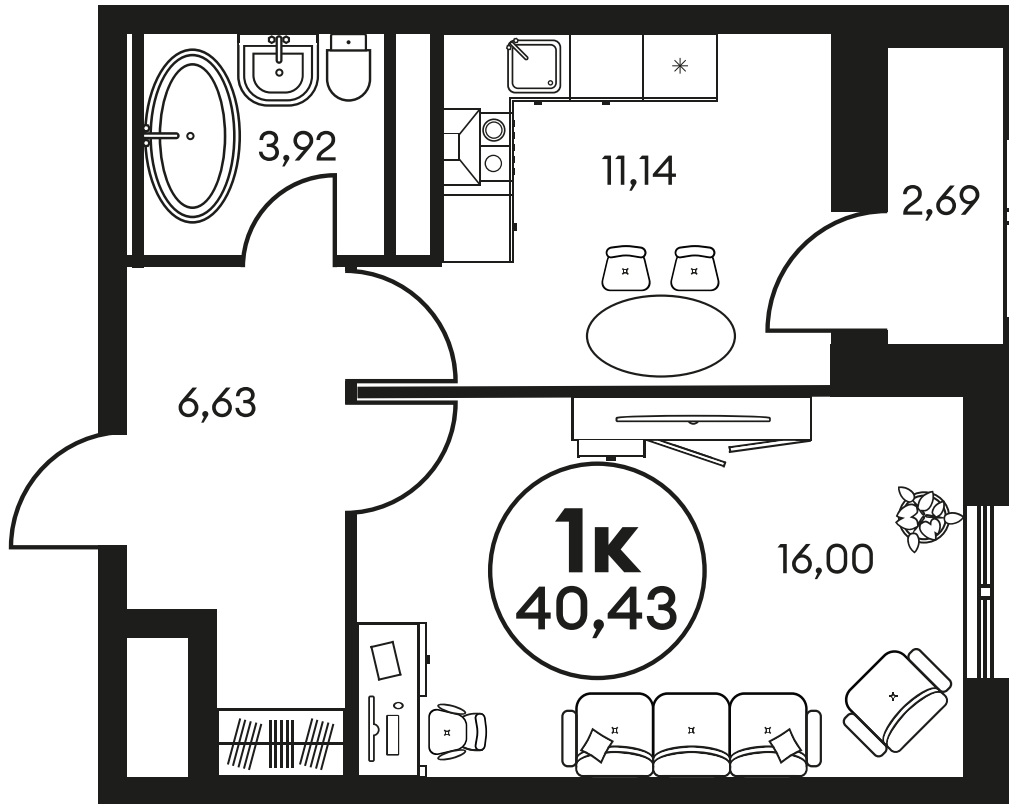

ЖК "КУЛЬТУРА"

АДРЕС

Текучева 203

Номер 1427

КВАРТИРА 1-КОМНАТНАЯ 40,59 М²

Корпус	2	Секция	секция 2.4
Этаж	25		

Цена по запросу

Отсканируйте QR-код и смотрите на сайте культура.ростов.рф