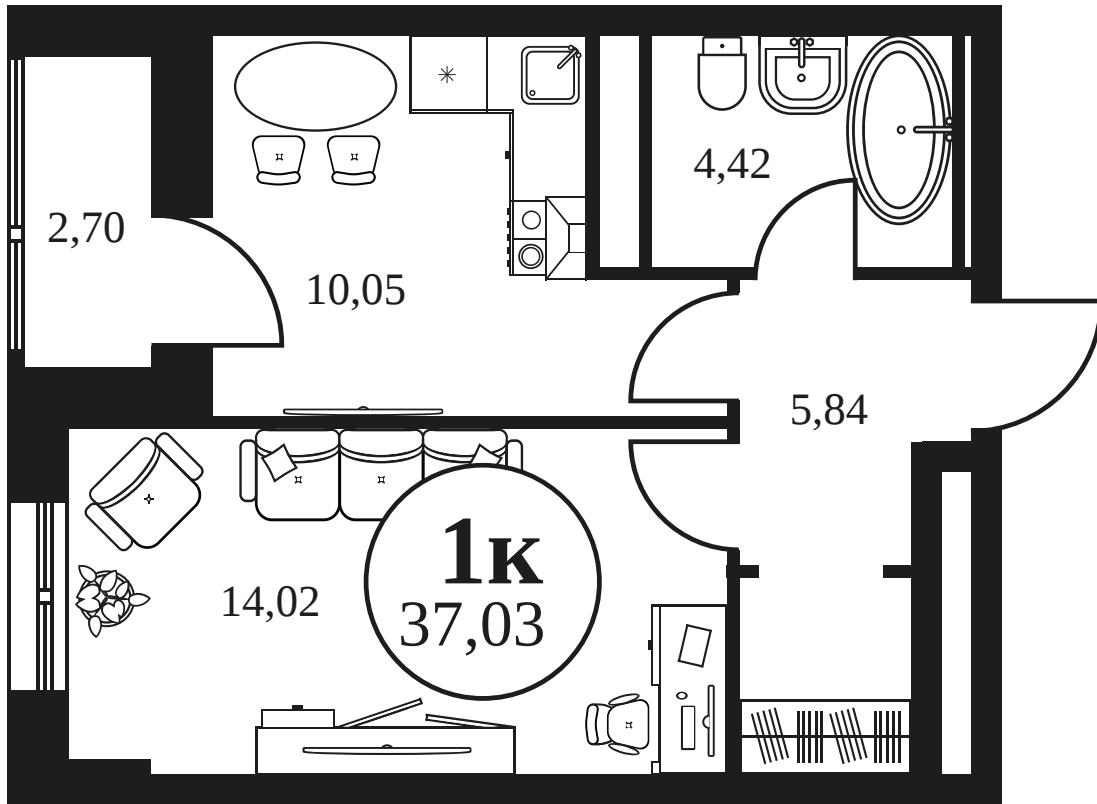

ЖК "КУЛЬТУРА"

АДРЕС

Текучева 203

Номер 280

КВАРТИРА 1-КОМНАТНАЯ 37,39 М²

Корпус

2

Секция