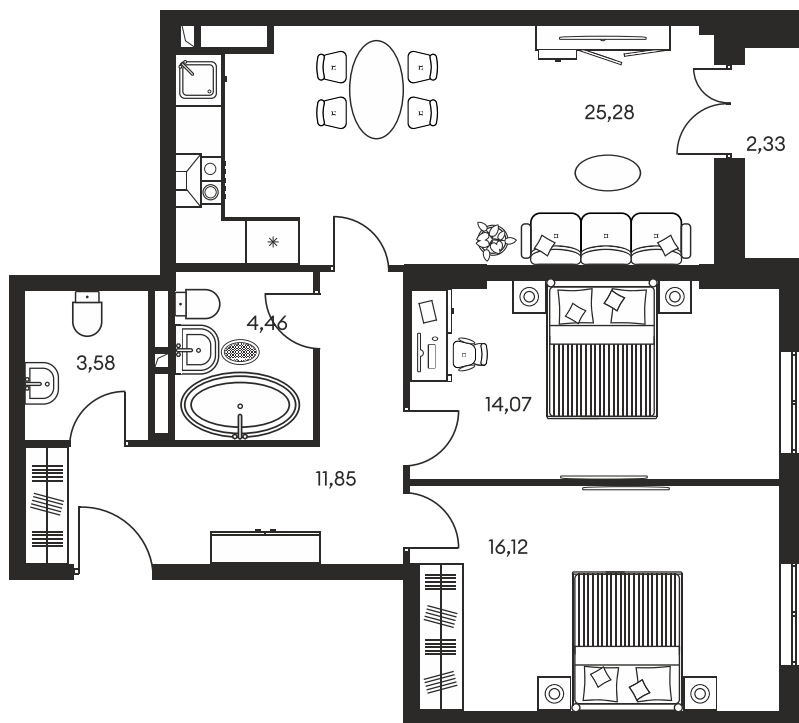

Номер: 761

3 КОМНАТНАЯ 79 М²

Отсканируйте QR-код и
смотрите на сайте
культураростов.рф

Цена по запросу

Корпус	1	Этаж	16
Секция	секция 1.4		

Адрес офиса продаж
г Ростов-на-Дону, ул Текучева, д 203

08.09.2024, 02:12