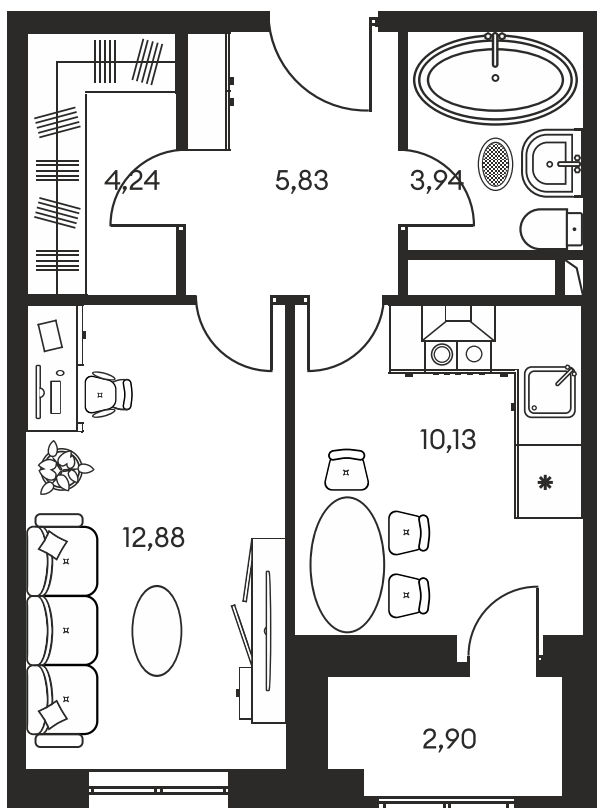

Номер: 403

1 КОМНАТНАЯ 39.9 М²

Отсканируйте QR-код и
смотрите на сайте
культураростов.рф

Цена по запросу

Корпус	1	Этаж	3
Секция	секция 1.3		

Адрес офиса продаж
г Ростов-на-Дону, ул Текучева, д 203

08.09.2024, 01:47