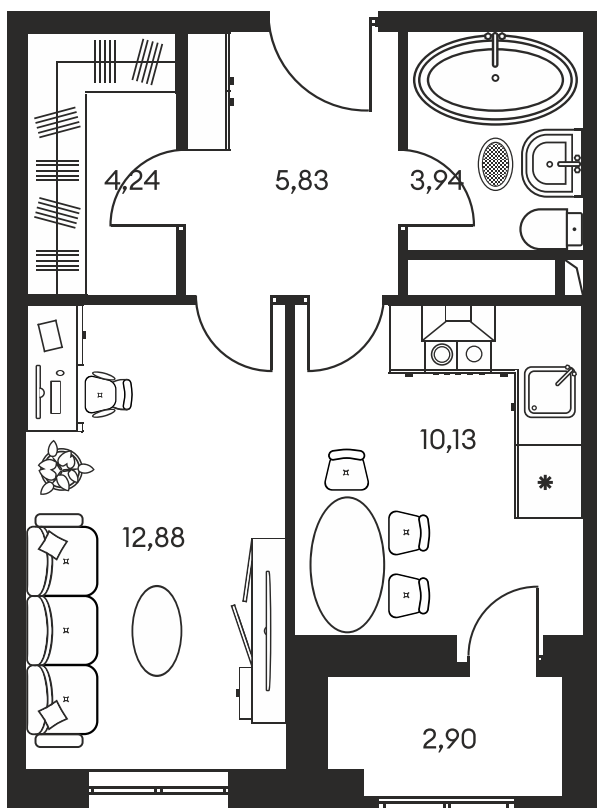

Номер: 403

1 КОМНАТНАЯ 39.9 М²

Отсканируйте QR-код и
смотрите на сайте
культураростов.рф

Цена по запросу

Корпус	1	Этаж	3
Секция	секция 1.3		

Адрес офиса продаж
г Ростов-на-Дону, ул Текучева, д 203

27.07.2024, 01:31