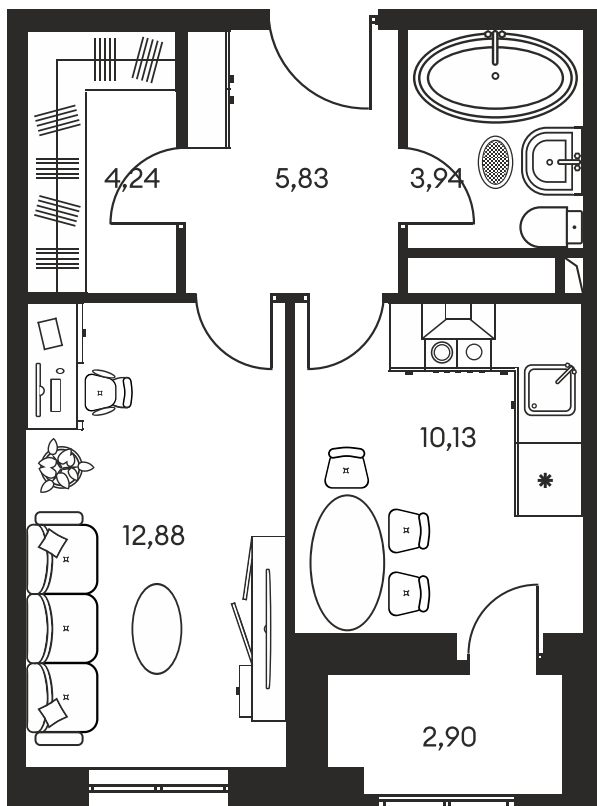

Номер: 403

1 КОМНАТНАЯ 39.9 М²

Отсканируйте QR-код и
смотрите на сайте
культураростов.рф

Цена по запросу

Корпус 1 Этаж 3

Секция секция 1.3

Адрес офиса продаж
г Ростов-на-Дону, ул Текучева, д 203

19.06.2024, 10:20