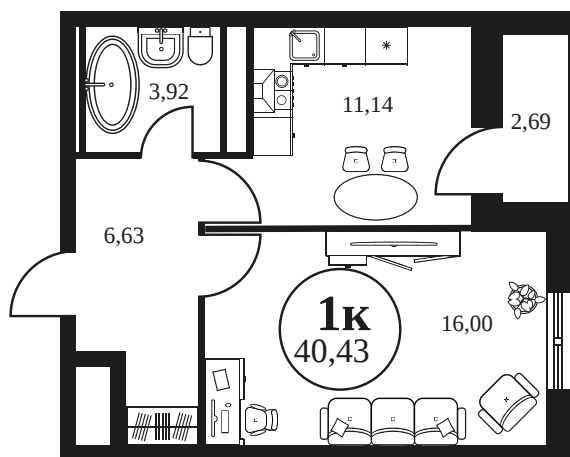

Номер: 665

1 КОМНАТНАЯ 40.59 М²

Отсканируйте QR-код и
смотрите на сайте
культураростов.рф

Цена по запросу

Корпус	2	Этаж	22
Секция	секция 2.2		

Адрес офиса продаж
г Ростов-на-Дону, ул Текучева, д 203

26.12.2024, 11:16