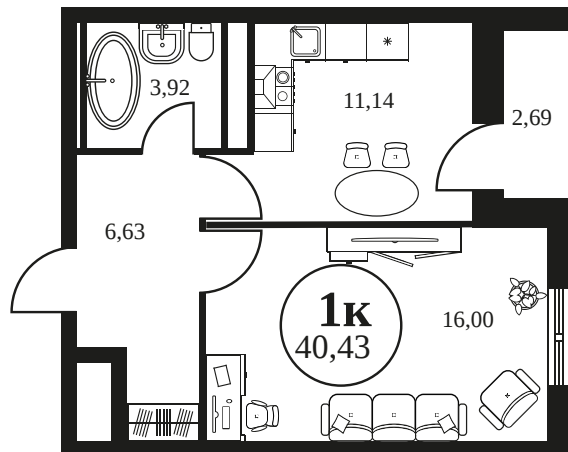

Номер: 665

1 комнатная 40.59 м<sup>2</sup>

Отсканируйте QR-код и  
смотрите на сайте  
культура.ростов.рф

## Цена по запросу

Корпус	2	Этаж	22
Секция	секция 2.2		

16.05.2026 17:47 (Мск)

Не является публичной офертой, цена может быть скорректирована.  
Информация взята с сайта «культура.ростов.рф»