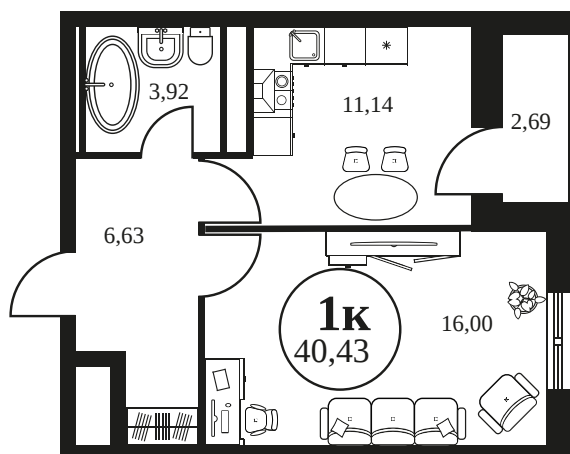

Номер: 665

1 комнатная 40.59 м²

Отсканируйте QR-код и
смотрите на сайте
культура.ростов.рф

Цена по запросу

Корпус	2	Этаж	22
Секция	секция 2.2		

30.06.2026 20:21 (Мск)

Не является публичной офертой, цена может быть скорректирована.
Информация взята с сайта «культура.ростов.рф».