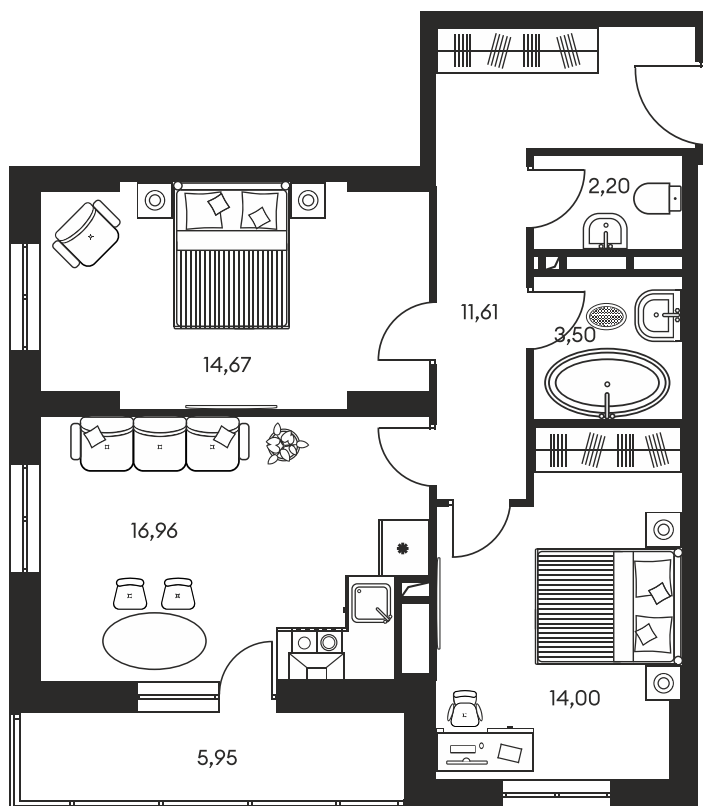

Номер: 656

Отсканируйте QR-код и
смотрите на сайте
культураростов.рф

3 КОМНАТНАЯ 69.63 М²

Цена по запросу

Корпус	1	Этаж	7
Секция	секция 1.4		

Адрес офиса продаж
г Ростов-на-Дону, ул Текучева, д 203

18.10.2024, 06:55