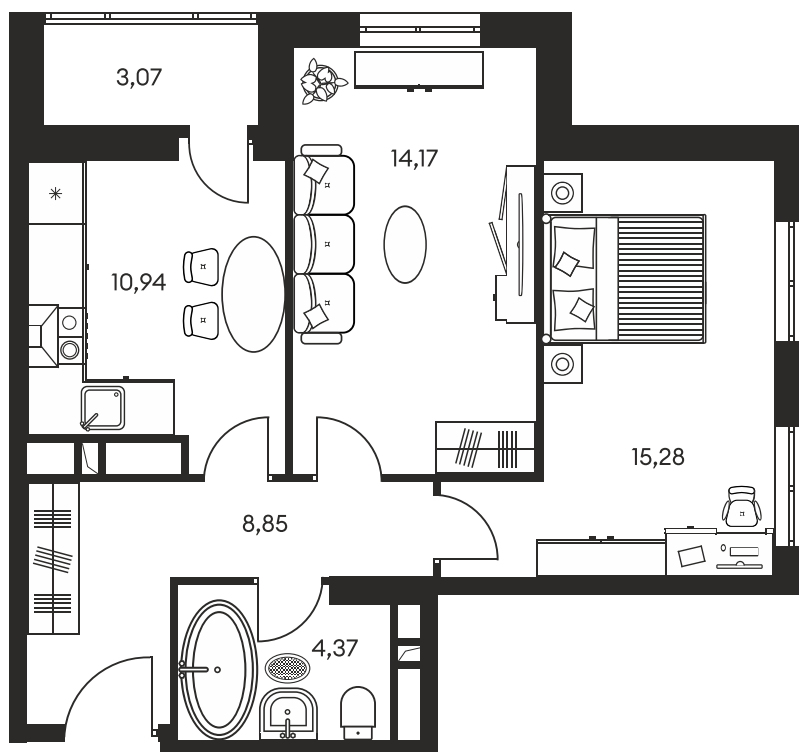

Номер: 818

Отсканируйте QR-код и
смотрите на сайте
культураростов.рф

2 КОМНАТНАЯ 57.85 М²

Цена по запросу

Корпус	1	Этаж	20
Секция	секция 1.4		

Адрес офиса продаж
г Ростов-на-Дону, ул Текучева, д 203

08.09.2024, 01:33