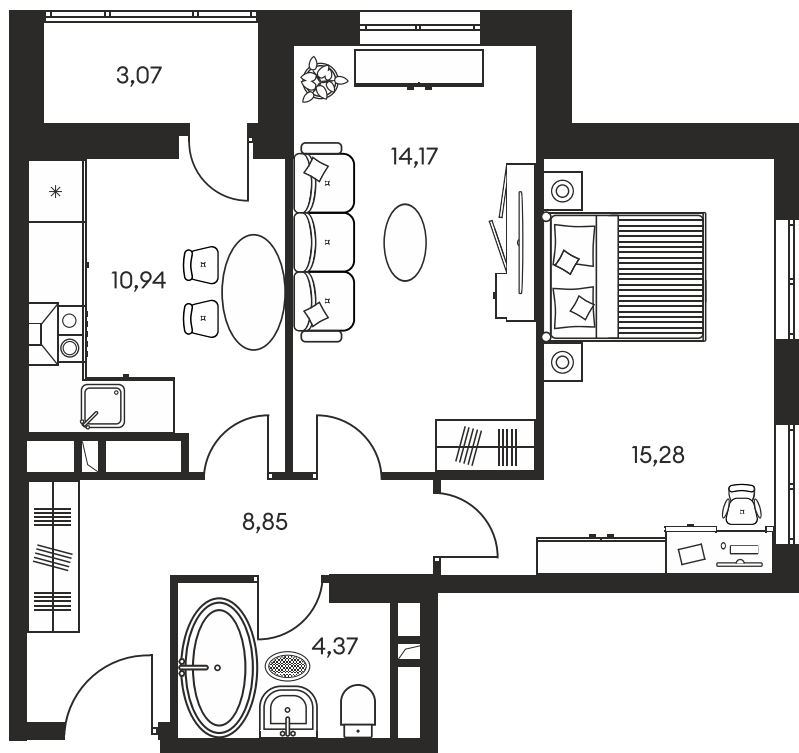

Номер: 590

Отсканируйте QR-код и
смотрите на сайте
культураростов.рф

2 КОМНАТНАЯ 57.85 М²

Цена по запросу

Корпус	1	Этаж	18
Секция	секция 1.3		

Адрес офиса продаж
г Ростов-на-Дону, ул Текучева, д 203

18.10.2024, 06:06