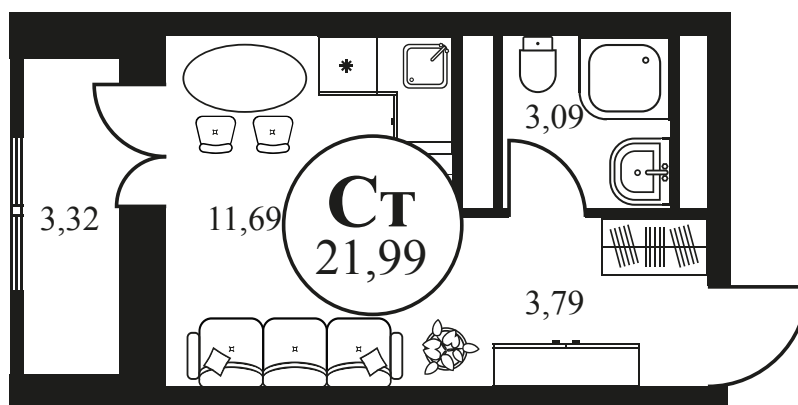

Номер: 362

СТУДИЯ 21.99 М²

Отсканируйте QR-код и
смотрите на сайте
культураростов.рф

Цена по запросу

Корпус	2	Этаж	24
Секция	секция 2.1		

Адрес офиса продаж
г Ростов-на-Дону, ул Текучева, д 203

08.09.2024, 02:01