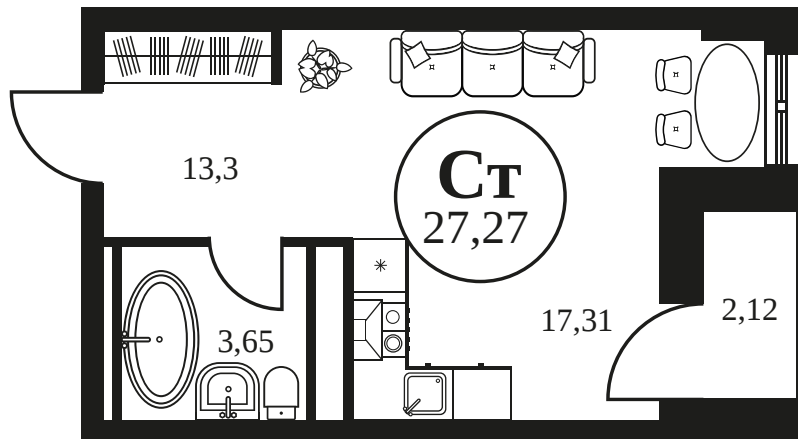

Номер: 1039

Студия 27.52 м²

Отсканируйте QR-код и
смотрите на сайте
культура.ростов.рф

Цена по запросу

Корпус	2	Этаж	21
Секция	секция 2.3		

26.06.2026 09:45 (Мск)

Не является публичной офертой, цена может быть скорректирована.
Информация взята с сайта «культура.ростов.рф».