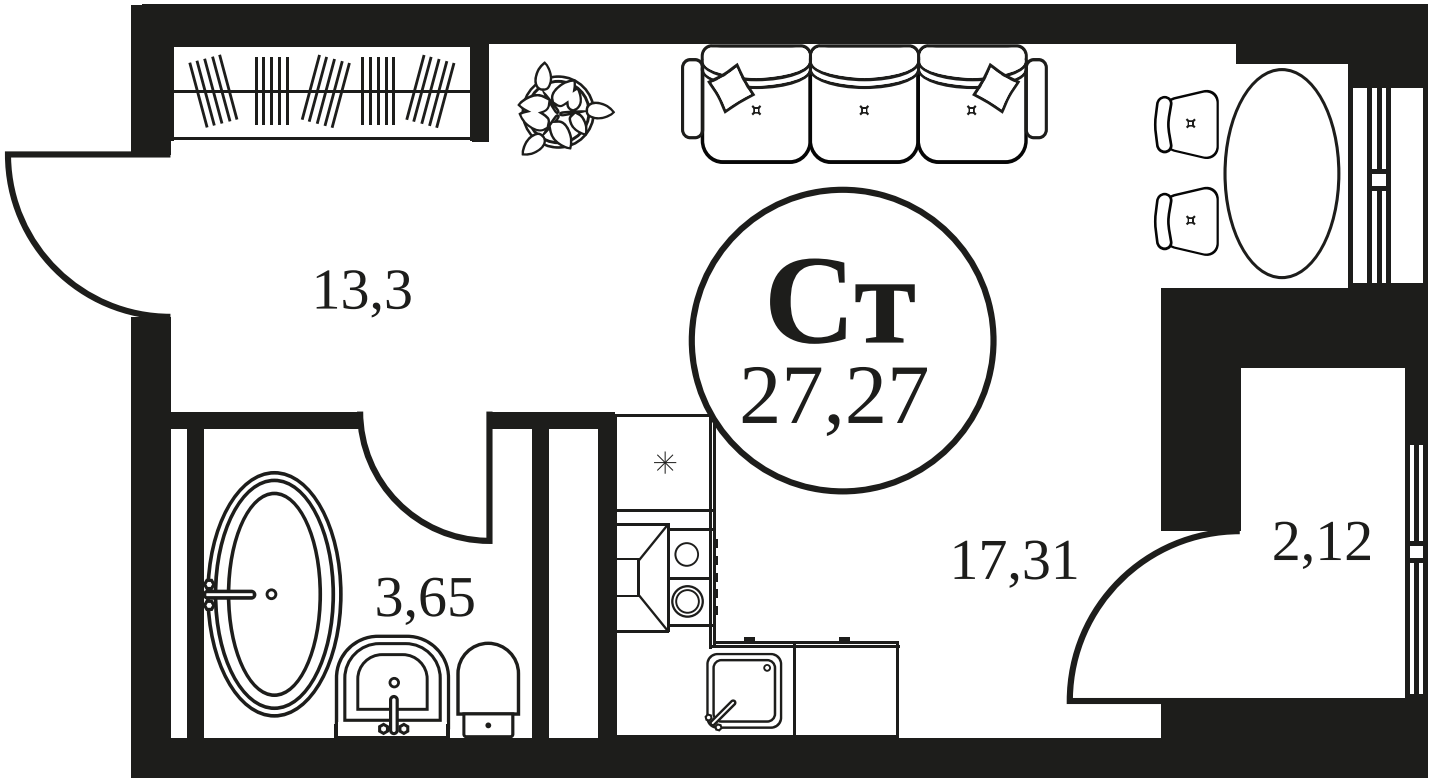

ЖК "КУЛЬТУРА"

АДРЕС

Текучева 203

Номер 1039

СТУДИЯ 27,52 М²

Корпус	2	Секция	секция 2.3
Этаж	21		

Цена по запросу

Отсканируйте QR-код и смотрите на сайте культура.ростов.рф