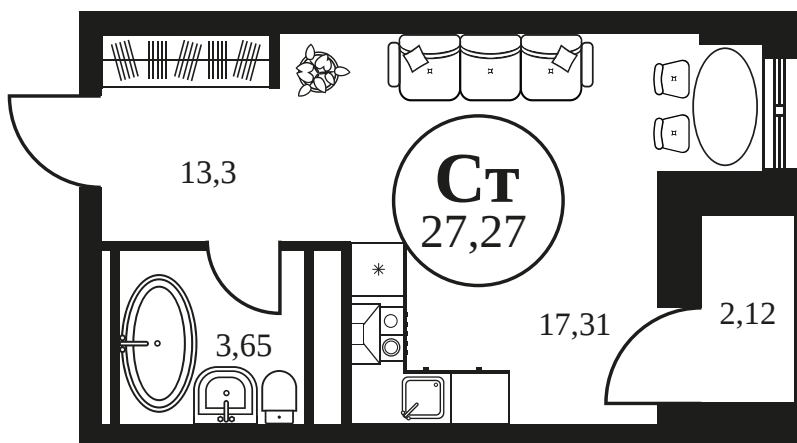

Номер: 1039

СТУДИЯ 27.52 М²

Отсканируйте QR-код и
смотрите на сайте
культураростов.рф

Цена по запросу

Корпус	2	Этаж	21
Секция	секция 2.3		

Адрес офиса продаж
г Ростов-на-Дону, ул Текучева, д 203

07.10.2024, 02:37