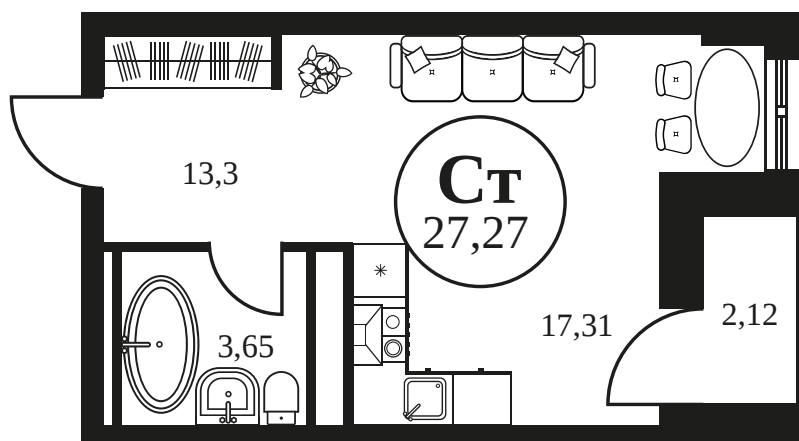

Номер: 1039

Студия 27.52 м<sup>2</sup>

Отсканируйте QR-код и  
смотрите на сайте  
культура.ростов.рф

## Цена по запросу

Корпус	2	Этаж	21
Секция	секция 2.3		

12.05.2026 07:19 (Мск)

Не является публичной офертой, цена может быть скорректирована.  
Информация взята с сайта «культура.ростов.рф»