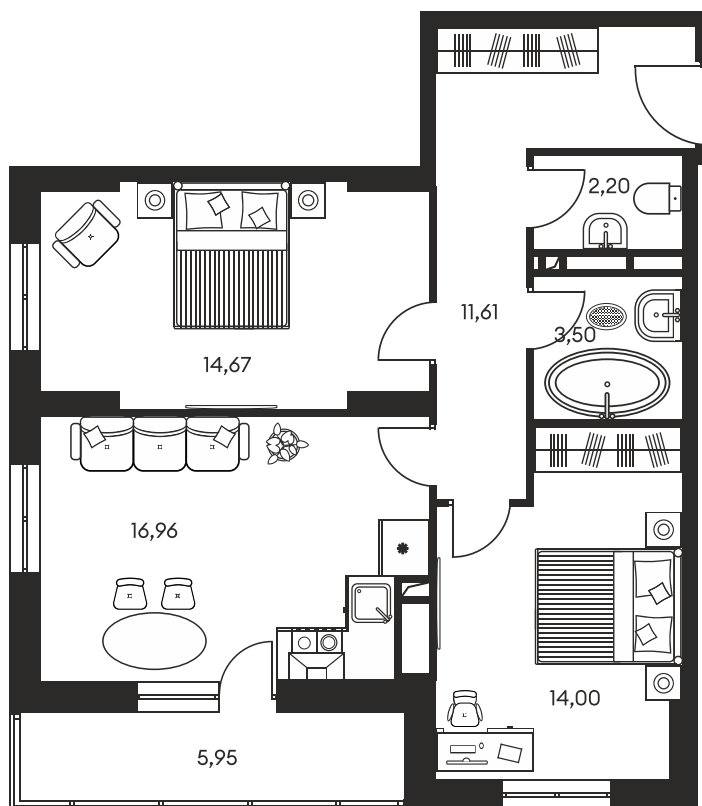

Номер: 315

3 КОМНАТНАЯ 70.2 М²

Отсканируйте QR-код и
смотрите на сайте
культураростов.рф

Цена по запросу

Корпус	1	Этаж	13
Секция	секция 1.2		

Адрес офиса продаж
г Ростов-на-Дону, ул Текучева, д 203

08.09.2024, 01:50