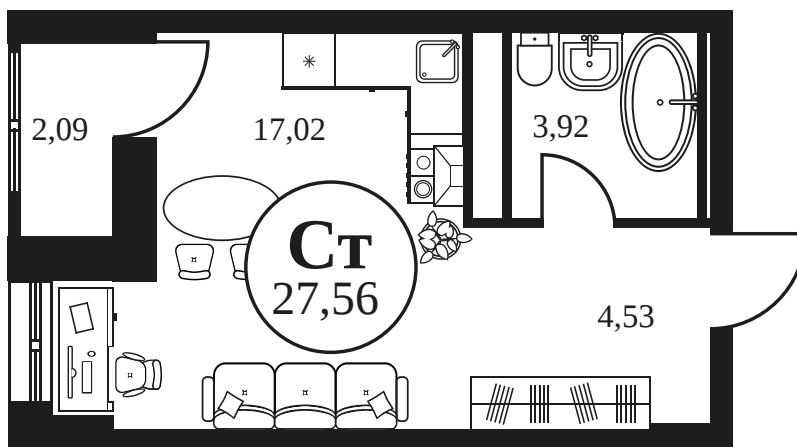

Номер: 1266

СТУДИЯ 27.75 М²

Отсканируйте QR-код и
смотрите на сайте
культураростов.рф

Цена по запросу

Корпус	2	Этаж	13
Секция	секция 2.4		

Адрес офиса продаж
г Ростов-на-Дону, ул Текучева, д 203

18.10.2024, 03:54