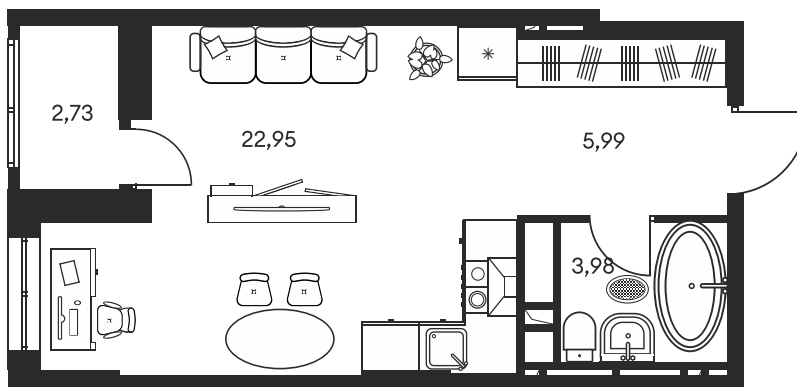

Номер: 131

СТУДИЯ 36.21 М²

Отсканируйте QR-код и
смотрите на сайте
культураростов.рф

Цена по запросу

| | | | |
|--------|------------|------|----|
| Корпус | 1 | Этаж | 14 |
| Секция | секция 1.1 | | |

Адрес офиса продаж
г Ростов-на-Дону, ул Текучева, д 203