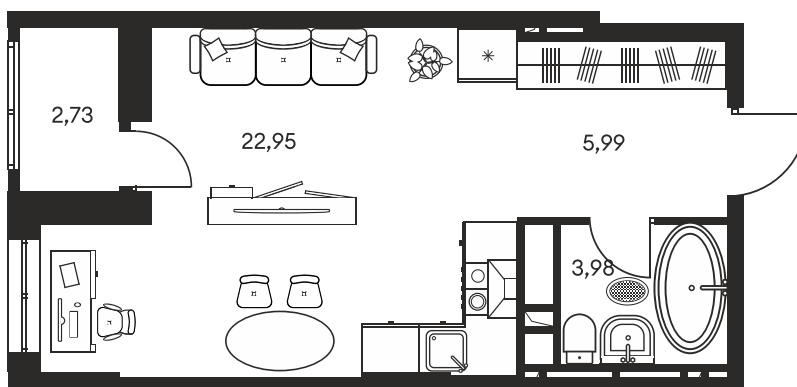

Номер: 131

СТУДИЯ 36.21 М²

Отсканируйте QR-код и
смотрите на сайте
культураростов.рф

Цена по запросу

Корпус	1	Этаж	14
Секция	секция 1.1		

Адрес офиса продаж
г Ростов-на-Дону, ул Текучева, д 203

08.09.2024, 01:58