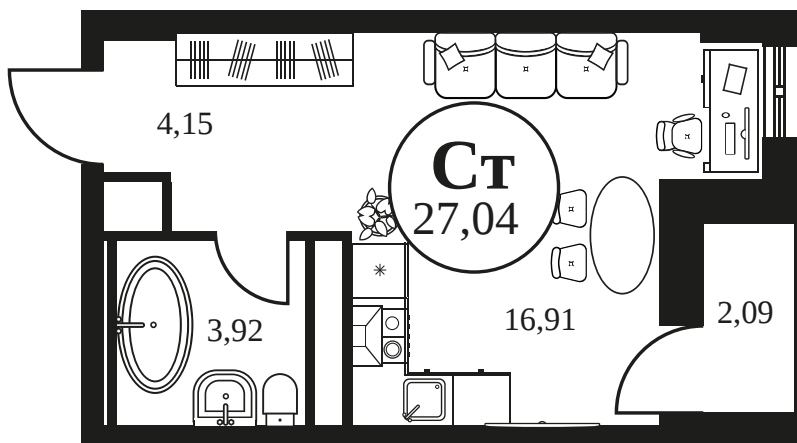

Номер: 1326

СТУДИЯ 27.23 М²

Отсканируйте QR-код и
смотрите на сайте
культураростов.рф

Цена по запросу

Корпус	2	Этаж	17
Секция	секция 2.4		

Адрес офиса продаж
г Ростов-на-Дону, ул Текучева, д 203

19.03.2025 04:41 (Мск)