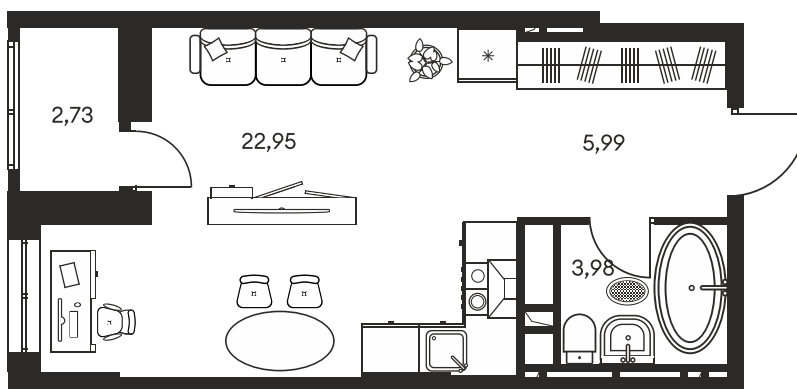

Номер: 539

СТУДИЯ 36.21 М²

Отсканируйте QR-код и
смотрите на сайте
культураростов.рф

Цена по запросу

Корпус	1	Этаж	14
Секция	секция 1.3		

Адрес офиса продаж
г Ростов-на-Дону, ул Текучева, д 203

18.10.2024, 08:17