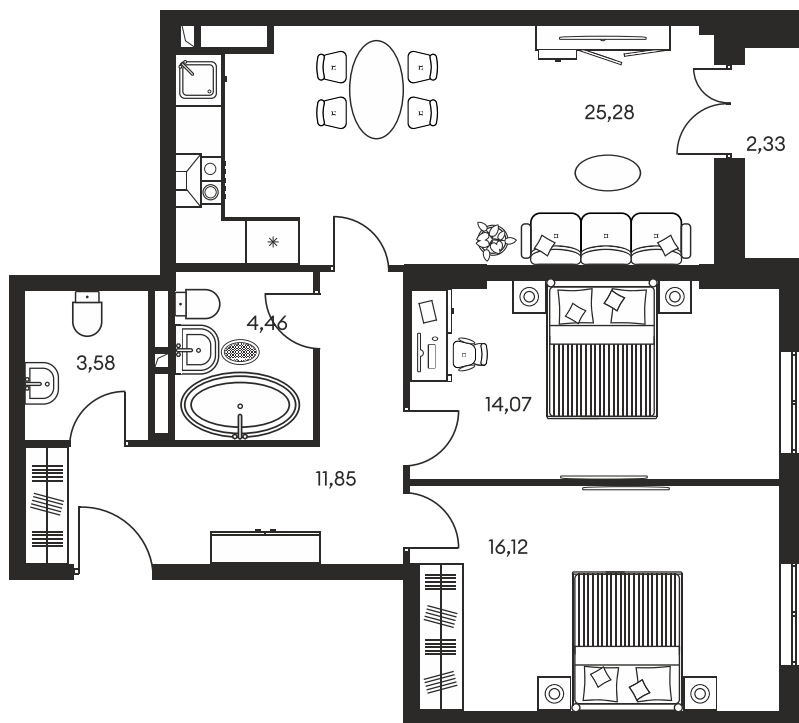

Номер: 240

3 КОМНАТНАЯ 78.68 М²

Отсканируйте QR-код и
смотрите на сайте
культураростов.рф

Цена по запросу

Корпус	1	Этаж	7
Секция	секция 1.2		

Адрес офиса продаж
г Ростов-на-Дону, ул Текучева, д 203

08.09.2024, 03:31