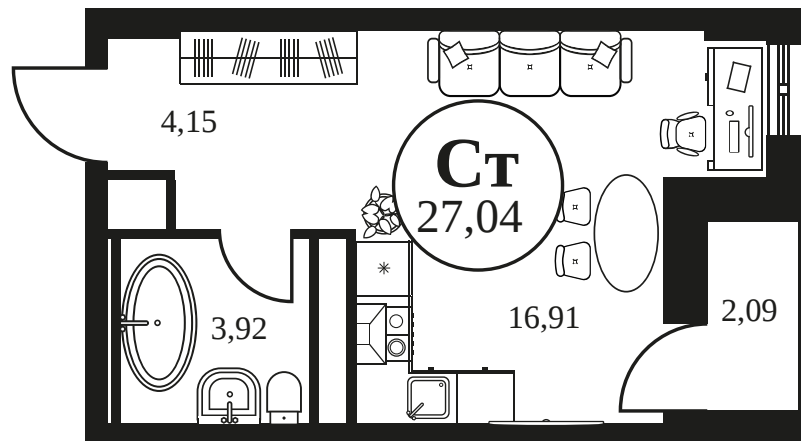

Номер: 1186

Студия 27.04 м²

Отсканируйте QR-код и
смотрите на сайте
культура.ростов.рф

Цена по запросу

Корпус	2	Этаж	7
Секция	секция 2.4		

17.04.2026 02:28 (Мск)

Не является публичной офертой, цена может быть скорректирована.
Информация взята с сайта «культура.ростов.рф»