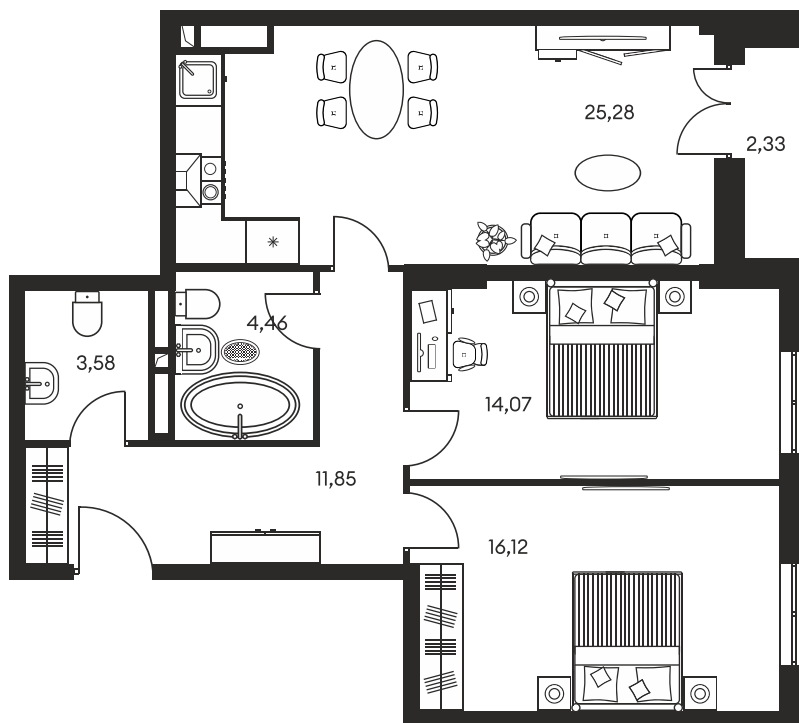

Номер: 115

3 КОМНАТНАЯ 79 М²

Отсканируйте QR-код и
смотрите на сайте
культураростов.рф

Цена по запросу

Корпус	1	Этаж	13
Секция	секция 1.1		

Адрес офиса продаж
г Ростов-на-Дону, ул Текучева, д 203

11.02.2025 08:30 (Мск)