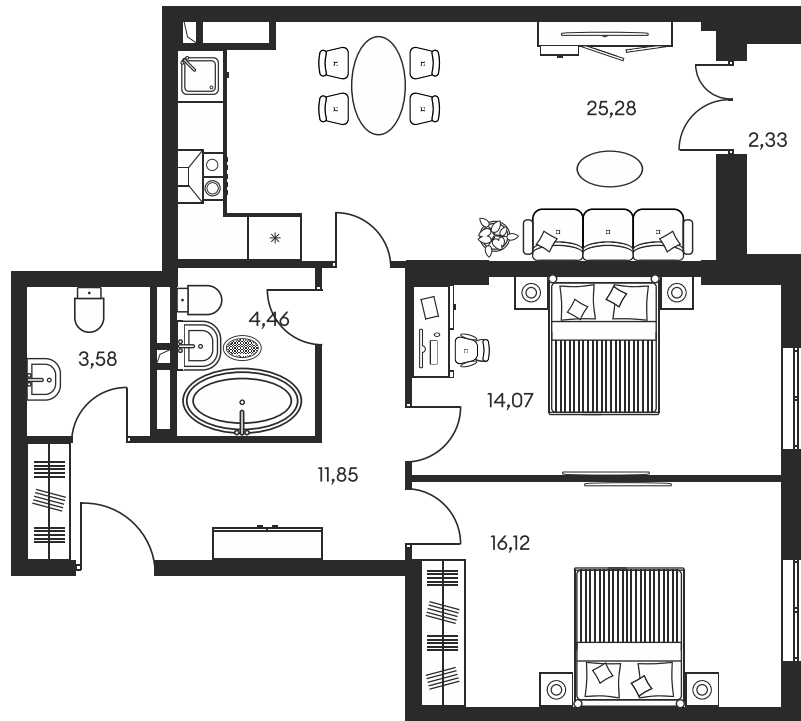

Номер: 115

3 КОМНАТНАЯ 79.28 м<sup>2</sup>

Отсканируйте QR-код и  
смотрите на сайте  
культура.ростов.рф

## Цена по запросу

Корпус	1	Этаж	13
Секция	секция 1.1		

29.06.2026 05:00 (Мск)

Не является публичной офертой, цена может быть скорректирована.  
Информация взята с сайта «культура.ростов.рф».