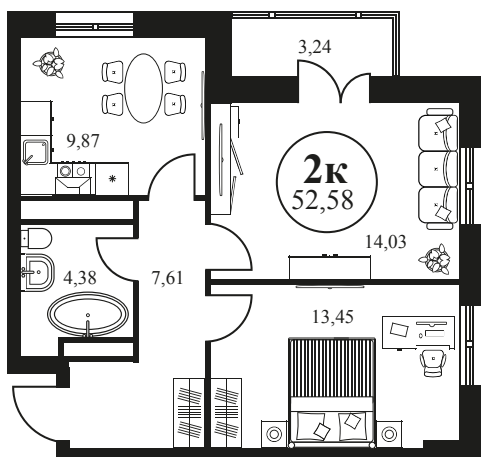

Номер: 689

2 КОМНАТНАЯ 53.33 М²

Отсканируйте QR-код и
смотрите на сайте
культураростов.рф

Цена по запросу

Корпус	2	Этаж	23
Секция	секция 2.2		

Адрес офиса продаж
г Ростов-на-Дону, ул Текучева, д 203

08.09.2024, 03:46