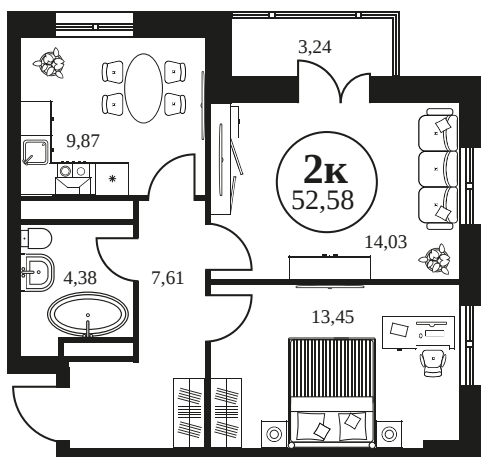

Номер: 689

2 КОМНАТНАЯ 53.33 М²

Отсканируйте QR-код и
смотрите на сайте
культураростов.рф

Цена по запросу

Корпус	2	Этаж	23
Секция	секция 2.2		

Адрес офиса продаж
г Ростов-на-Дону, ул Текучева, д 203

08.03.2025 10:38 (Мск)