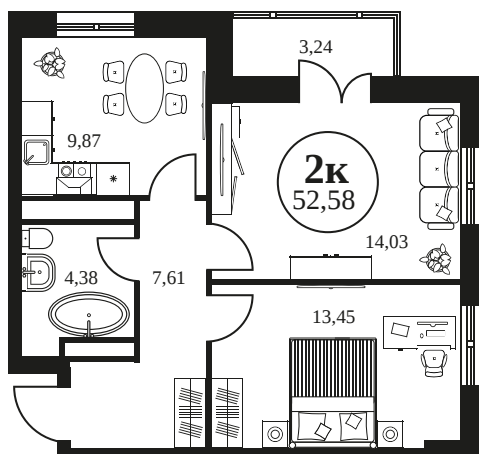

Номер: 689

2 комнатная 53.33 м²

Отсканируйте QR-код и
смотрите на сайте
культура.ростов.рф

Цена по запросу

Корпус	2	Этаж	23
Секция	секция 2.2		

03.06.2026 22:38 (Мск)

Не является публичной офертой, цена может быть скорректирована.
Информация взята с сайта «культура.ростов.рф».