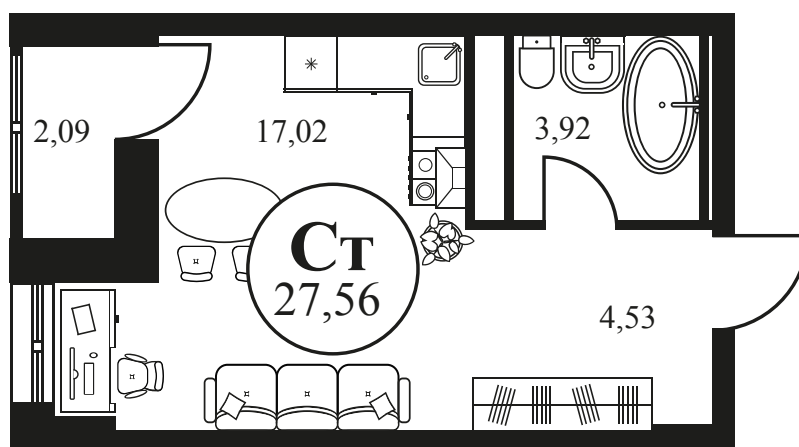

Номер: 1182

СТУДИЯ 27.56 М²

Отсканируйте QR-код и
смотрите на сайте
культураростов.рф

Цена по запросу

Корпус 2 Этаж 7

Секция секция 2.4

Адрес офиса продаж
г Ростов-на-Дону, ул Текучева, д 203

19.06.2024, 10:37