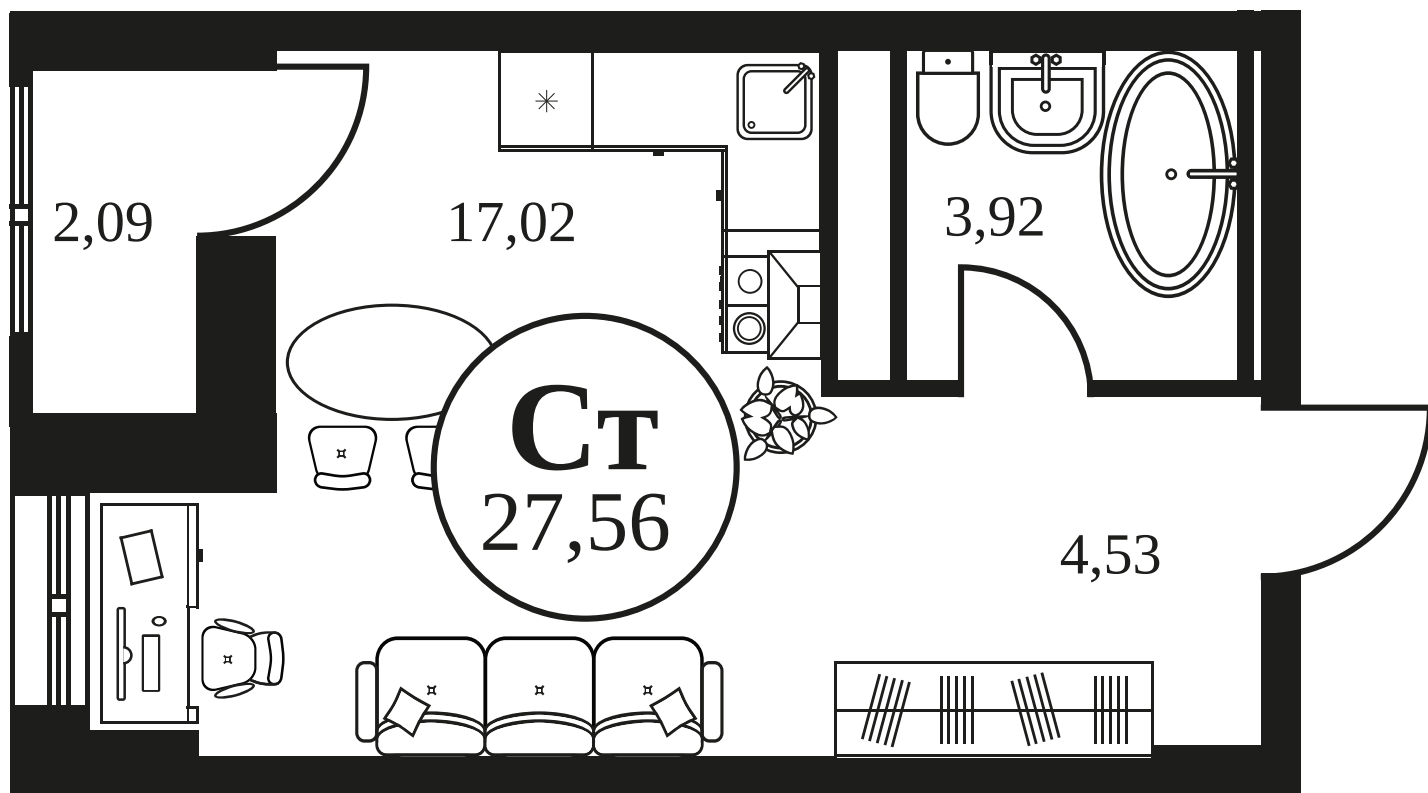

ЖК "КУЛЬТУРА"

АДРЕС

Текучева 203

Номер 1182

СТУДИЯ 27,56 М²

| | | | |
|--------|---|--------|------------|
| Корпус | 2 | Секция | секция 2.4 |
| Этаж | 7 | | |

Цена по запросу

Отсканируйте QR-код и смотрите на сайте культура.ростов.рф