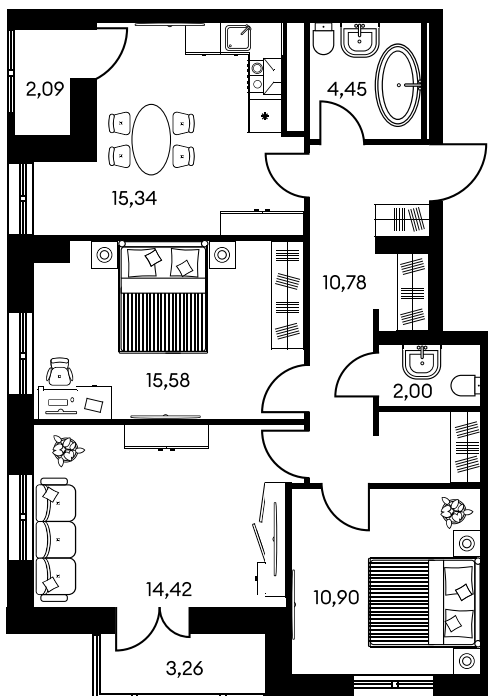

Номер: 789

3 КОМНАТНАЯ 78.82 М²

Отсканируйте QR-код и
смотрите на сайте
культураростов.рф

Цена по запросу

Корпус	2	Этаж	6
Секция	секция 2.3		

Адрес офиса продаж
г Ростов-на-Дону, ул Текучева, д 203

12.03.2025 07:38 (Мск)