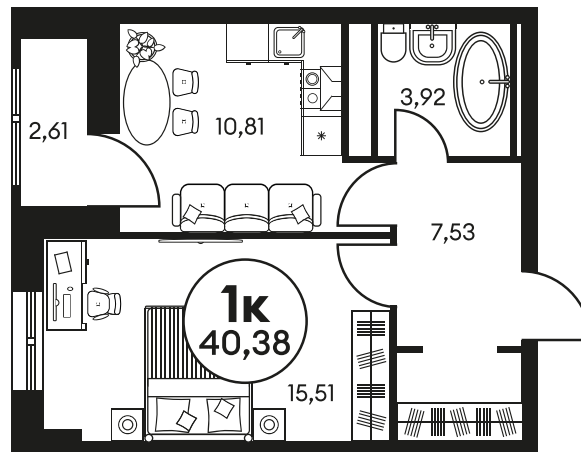

Номер: 640

1 комнатная 40.63 м²

Отсканируйте QR-код и
смотрите на сайте
культура.ростов.рф

Цена по запросу

Корпус	2	Этаж	20
Секция	секция 2.2		

21.06.2026 11:05 (Мск)

Не является публичной офертой, цена может быть скорректирована.
Информация взята с сайта «культура.ростов.рф».