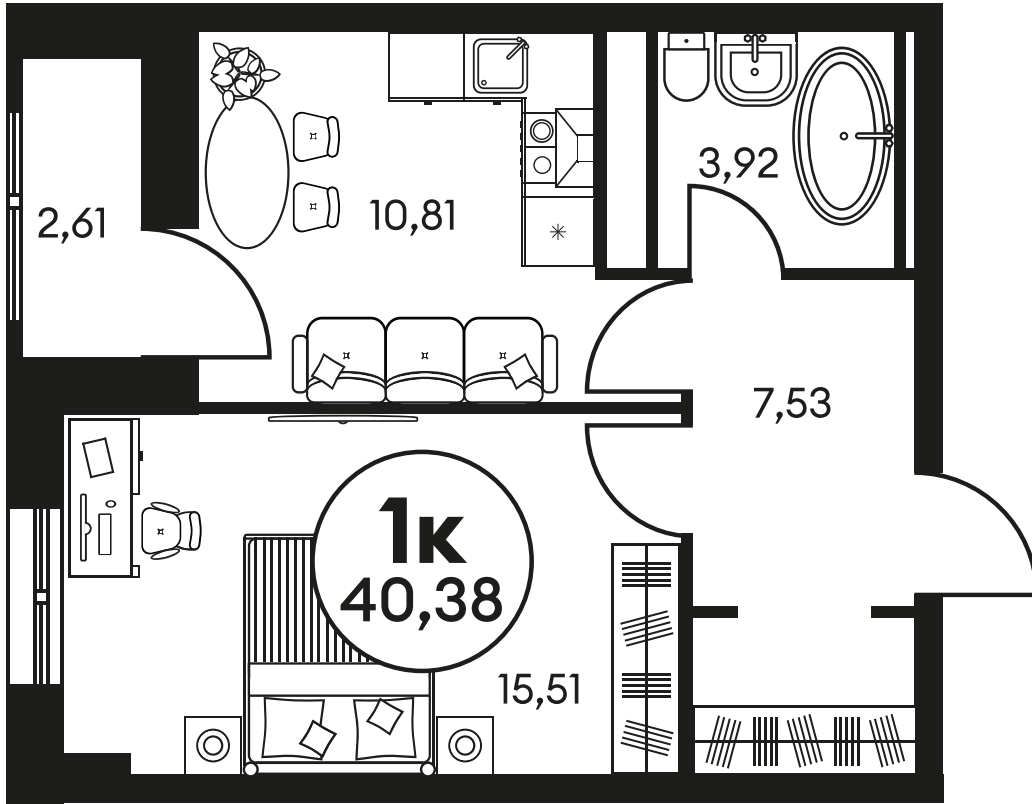

ЖК "КУЛЬТУРА"

АДРЕС

Текучева 203

Номер 640

КВАРТИРА 1-КОМНАТНАЯ 40,63 М²

Корпус	2	Секция	секция 2.2
Этаж	20		

Цена по запросу

Отсканируйте QR-код и смотрите на сайте культура.ростов.рф