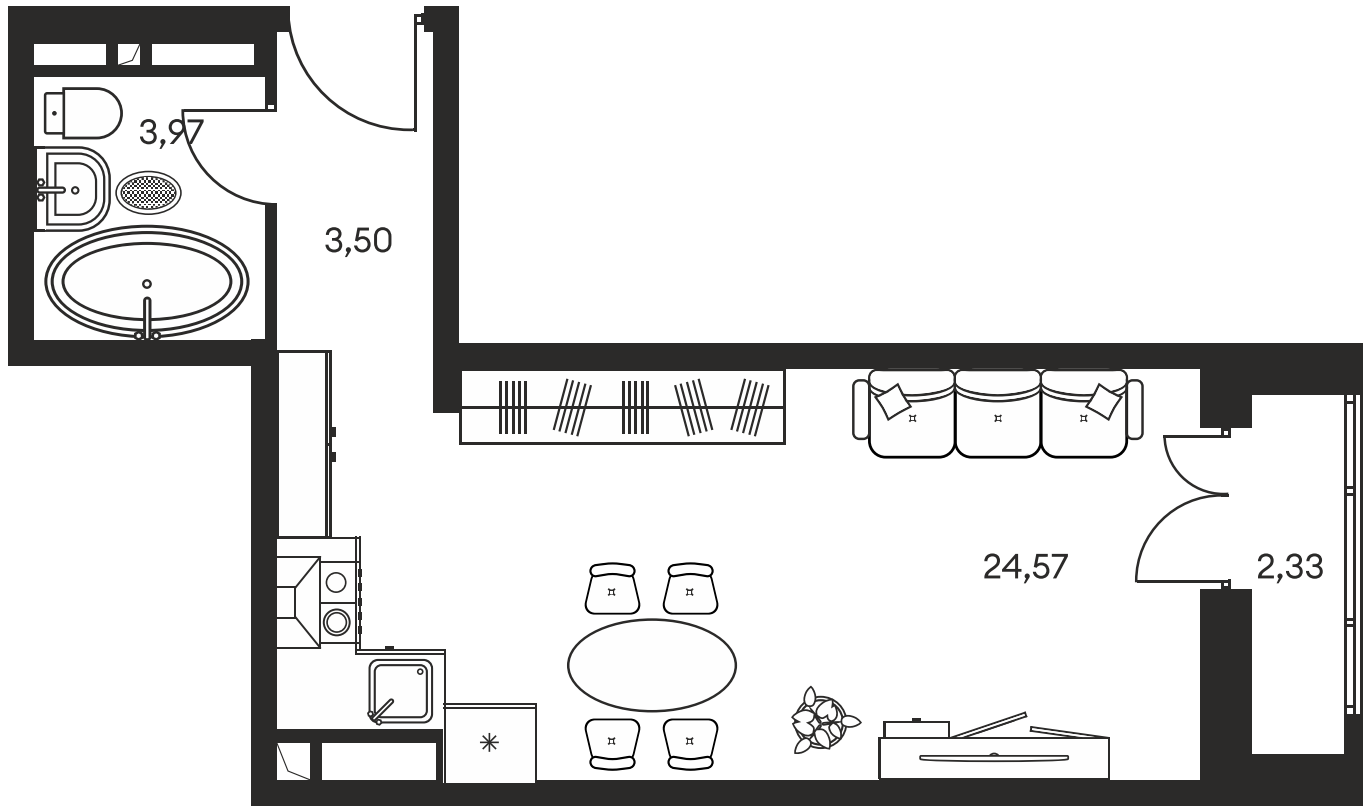

ЖК "КУЛЬТУРА"

АДРЕС

Текучева 203

Номер 136

СТУДИЯ 35,45 М²

Корпус	1	Секция	секция 1.1
Этаж	14		

Цена по запросу

Ипотека от 21 020 руб/мес