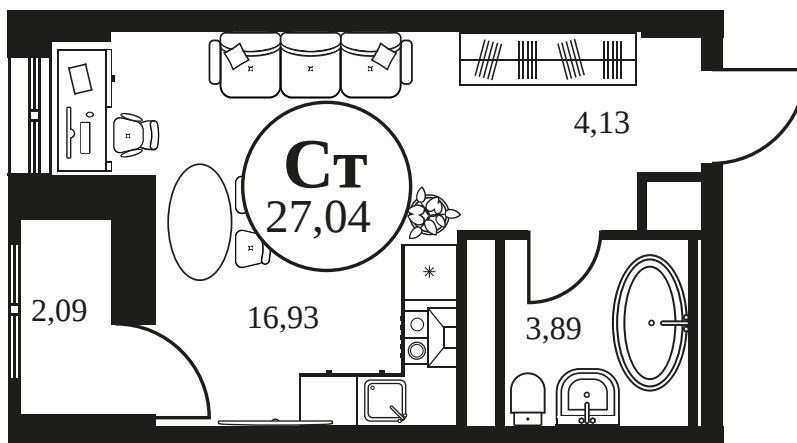

Номер: 1407

СТУДИЯ 27.02 М²

Отсканируйте QR-код и
смотрите на сайте
культураростов.рф

Цена по запросу

Корпус	2	Этаж	23
Секция	секция 2.4		

Адрес офиса продаж
г Ростов-на-Дону, ул Текучева, д 203

15.05.2025 00:58 (Мск)