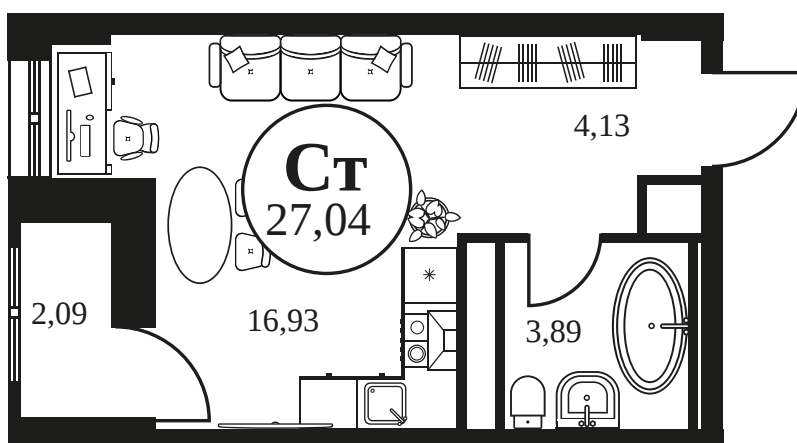

Номер: 1407

Студия 27.02 м²

Отсканируйте QR-код и
смотрите на сайте
культура.ростов.рф

Цена по запросу

Корпус	2	Этаж	23
Секция	секция 2.4		

02.05.2026 05:01 (Мск)

Не является публичной офертой, цена может быть скорректирована.
Информация взята с сайта «культура.ростов.рф»