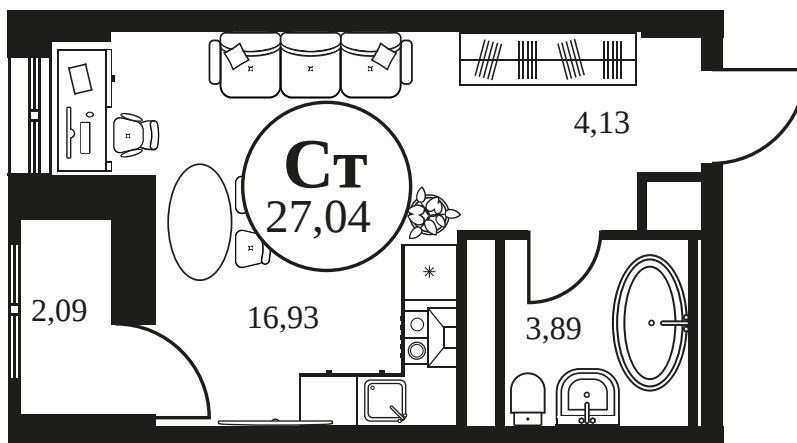

Номер: 1407

СТУДИЯ 27.02 М²

Отсканируйте QR-код и
смотрите на сайте
культураростов.рф

Цена по запросу

Корпус	2	Этаж	23
Секция	секция 2.4		

Адрес офиса продаж
г Ростов-на-Дону, ул Текучева, д 203

21.12.2024, 16:04