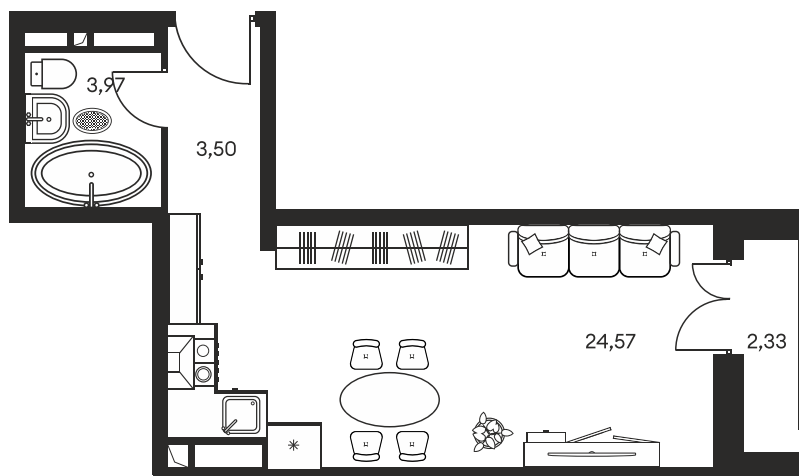

Номер: 508

Студия 35.81 м²

Отсканируйте QR-код и
смотрите на сайте
культура.ростов.рф

Цена по запросу

Корпус	1	Этаж	11
Секция	секция 1.3		

06.06.2026 15:37 (Мск)

Не является публичной офертой, цена может быть скорректирована.
Информация взята с сайта «культура.ростов.рф».