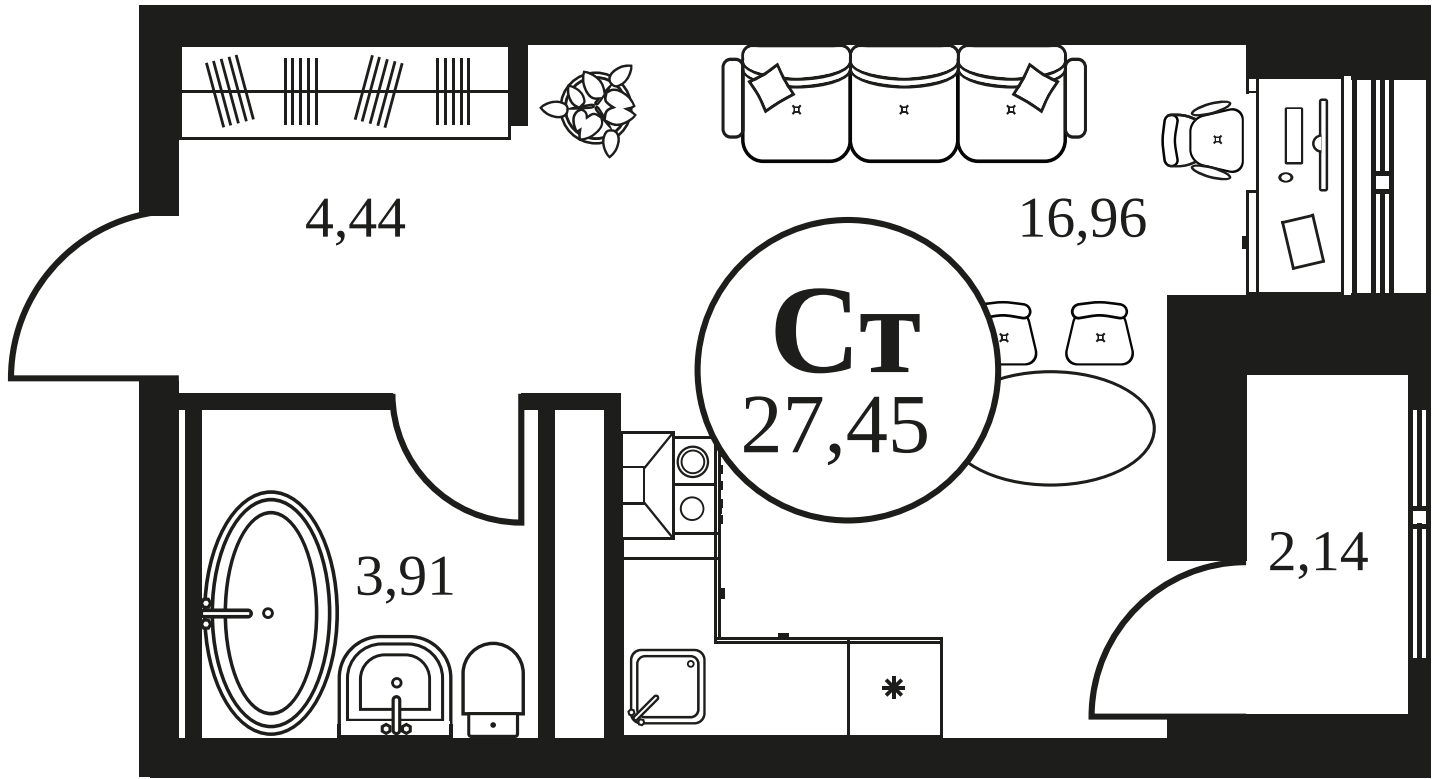

ЖК "КУЛЬТУРА"

АДРЕС

Текучева 203

Номер 818

СТУДИЯ 27,45 М²

Корпус

2

Секция