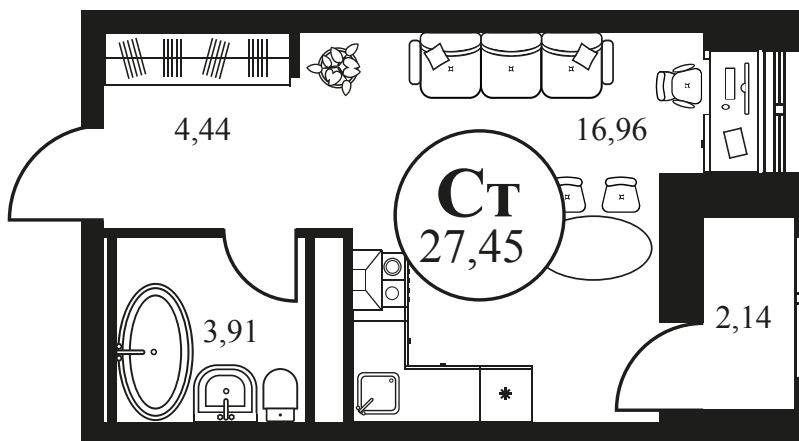

Номер: 898

СТУДИЯ 27.63 М²

Отсканируйте QR-код и
смотрите на сайте
культураростов.рф

Цена по запросу

Корпус	2	Этаж	13
Секция	секция 2.3		

Адрес офиса продаж
г Ростов-на-Дону, ул Текучева, д 203

27.07.2024, 02:24