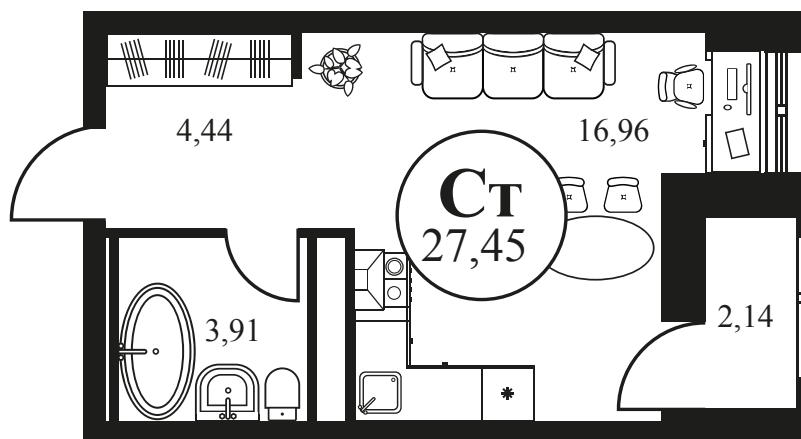

Номер: 898

СТУДИЯ 27.63 М²

Отсканируйте QR-код и
смотрите на сайте
культураростов.рф

Цена по запросу

Корпус 2 Этаж 13

Секция секция 2.3

Адрес офиса продаж
г Ростов-на-Дону, ул Текучева, д 203

19.06.2024, 11:18