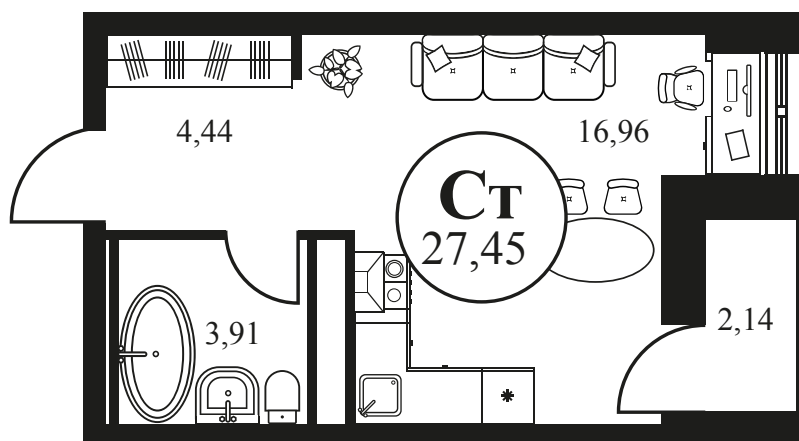

Номер: 898

СТУДИЯ 27.63 М²

Отсканируйте QR-код и
смотрите на сайте
культураростов.рф

Цена по запросу

Корпус	2	Этаж	13
Секция	секция 2.3		

Адрес офиса продаж
г Ростов-на-Дону, ул Текучева, д 203

08.09.2024, 01:47