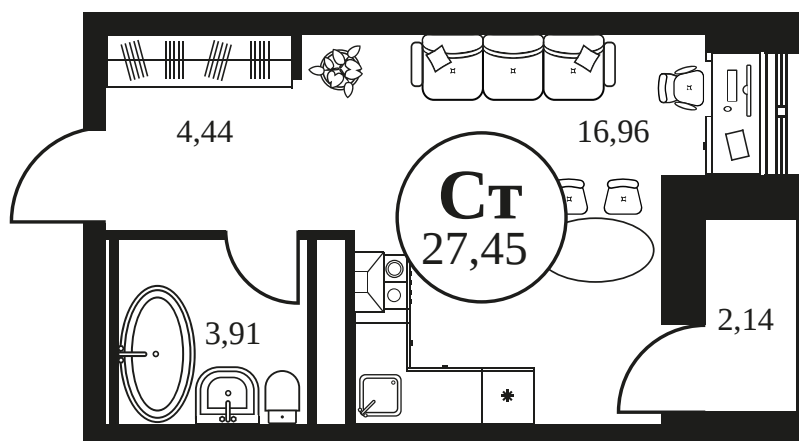

Номер: 898

СТУДИЯ 27.63 М²

Отсканируйте QR-код и
смотрите на сайте
культураростов.рф

Цена по запросу

Корпус	2	Этаж	13
Секция	секция 2.3		

Адрес офиса продаж
г Ростов-на-Дону, ул Текучева, д 203

05.02.2025 17:54 (Мск)