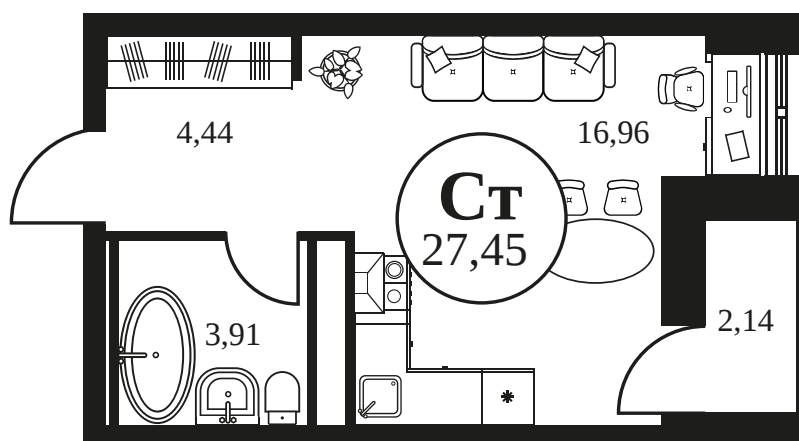

Номер: 898

Студия 27.63 м²

Отсканируйте QR-код и
смотрите на сайте
культура.ростов.рф

Цена по запросу

Корпус	2	Этаж	13
Секция	секция 2.3		

22.06.2026 16:38 (Мск)

Не является публичной офертой, цена может быть скорректирована.
Информация взята с сайта «культура.ростов.рф».