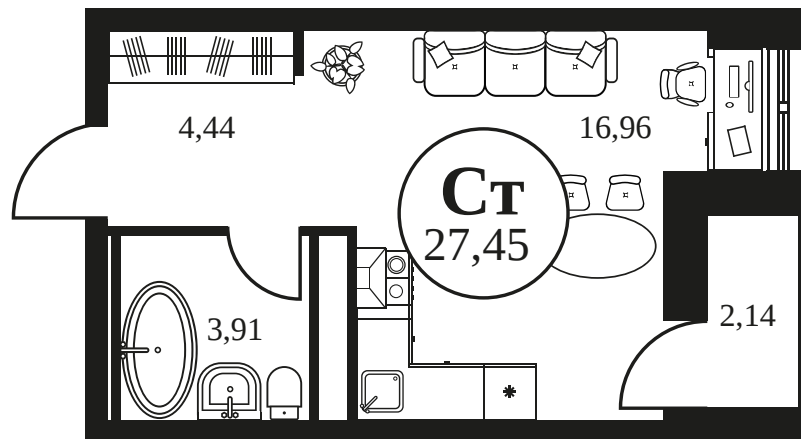

Номер: 898

Студия 27.63 м²

Отсканируйте QR-код и
смотрите на сайте
культура.ростов.рф

Цена по запросу

| | | | |
|--------|------------|------|----|
| Корпус | 2 | Этаж | 13 |
| Секция | секция 2.3 | | |

23.04.2026 17:12 (Мск)