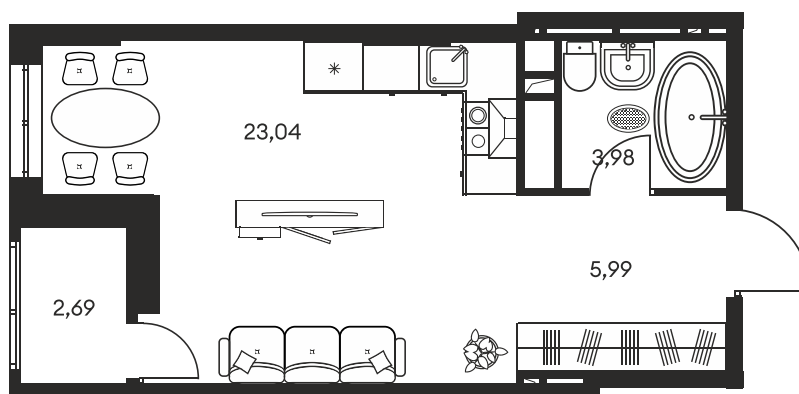

Номер: 209

СТУДИЯ 35.85 М²

Отсканируйте QR-код и
смотрите на сайте
культураростов.рф

Цена по запросу

Корпус	1	Этаж	4
Секция	секция 1.2		

Адрес офиса продаж
г Ростов-на-Дону, ул Текучева, д 203

08.09.2024, 01:56