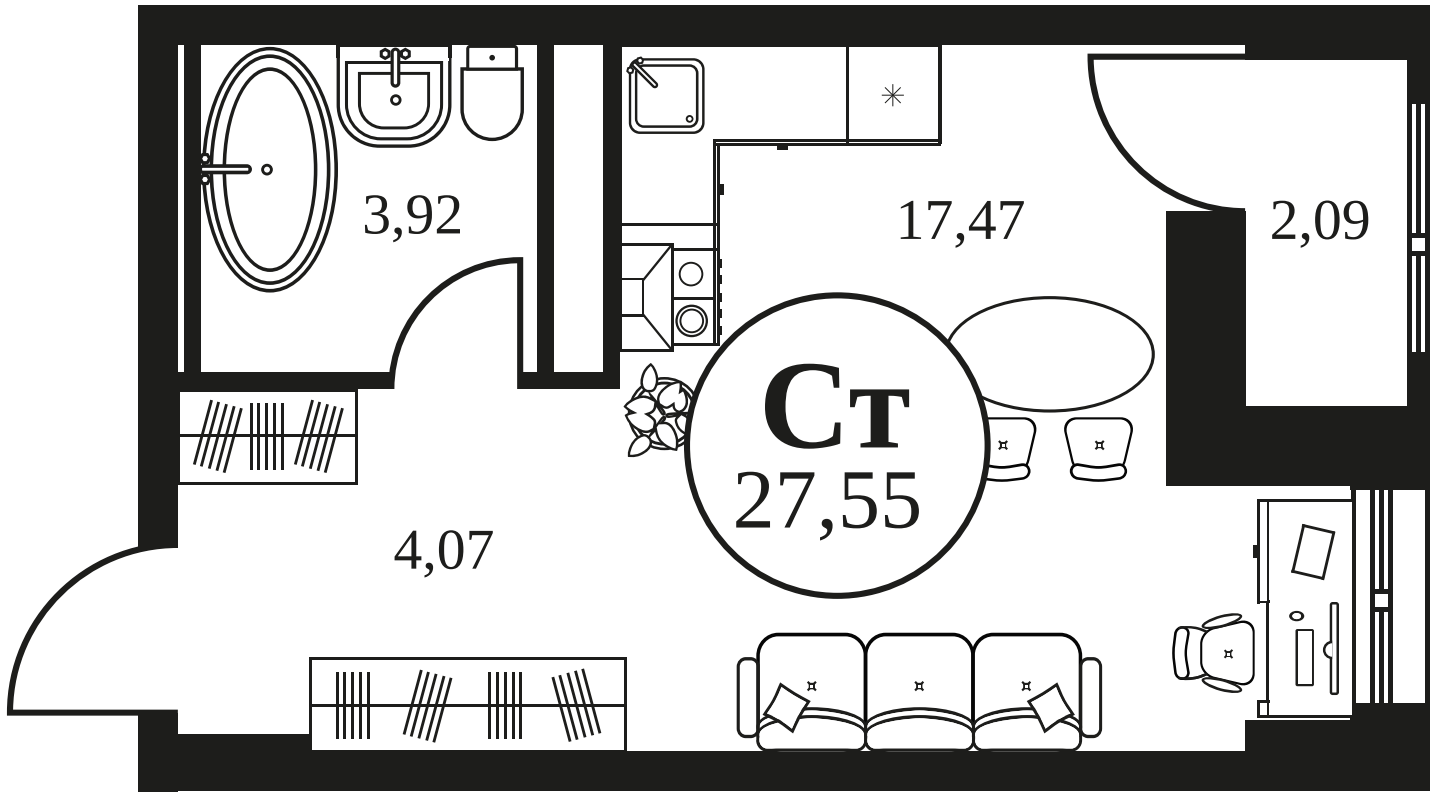

ЖК "КУЛЬТУРА"

АДРЕС

Текучева 203

Номер 453

СТУДИЯ 27,55 М²

Корпус	2	Секция	секция 2.2
Этаж	6		

Цена по запросу

Отсканируйте QR-код и смотрите на сайте культура.ростов.рф