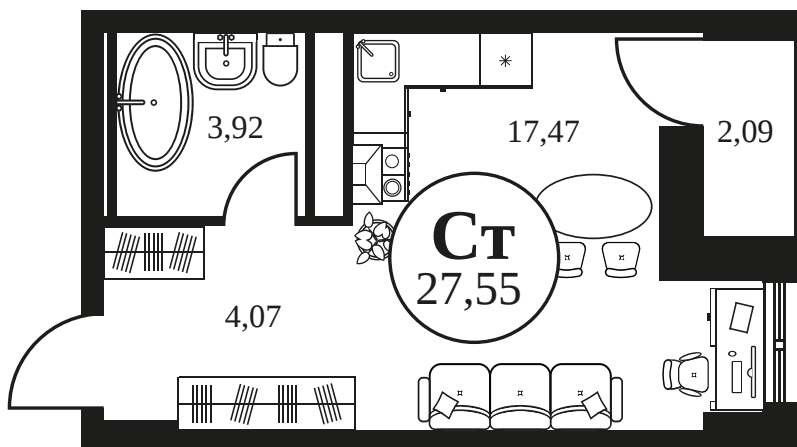

Номер: 453

СТУДИЯ 27.55 М²

Отсканируйте QR-код и
смотрите на сайте
культураростов.рф

Цена по запросу

Корпус	2	Этаж	6
Секция	секция 2.2		

Адрес офиса продаж
г Ростов-на-Дону, ул Текучева, д 203

09.05.2025 21:44 (Мск)