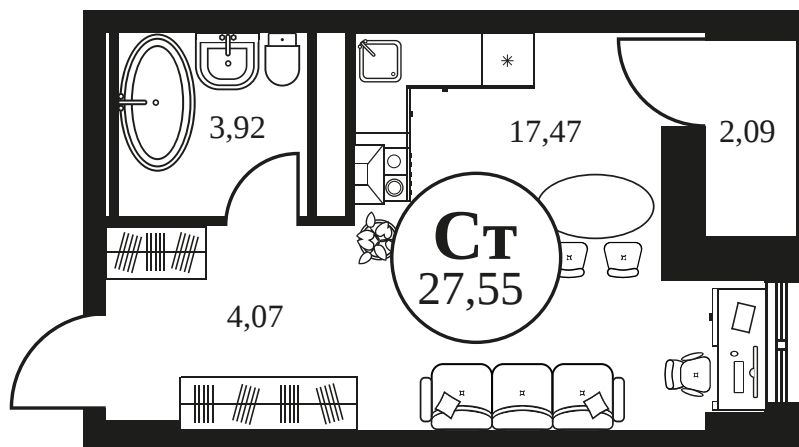

Номер: 453

СТУДИЯ 27.55 М²

Отсканируйте QR-код и
смотрите на сайте
культураростов.рф

Цена по запросу

Корпус	2	Этаж	6
Секция	секция 2.2		

Адрес офиса продаж
г Ростов-на-Дону, ул Текучева, д 203

18.10.2024, 03:49