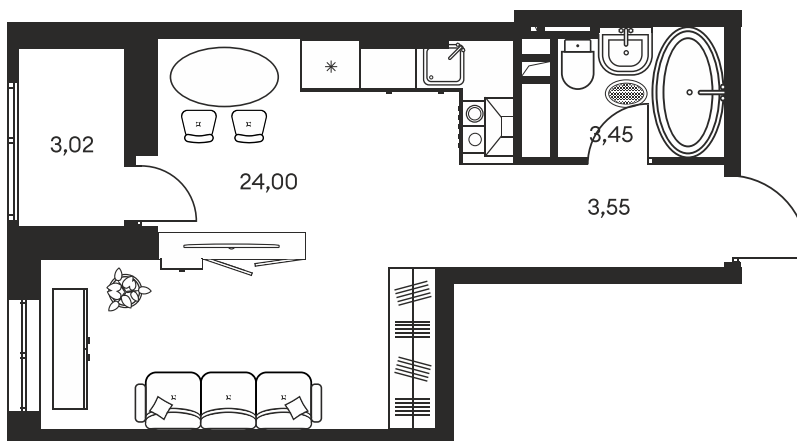

Номер: 777

СТУДИЯ 34.39 М²

Отсканируйте QR-код и
смотрите на сайте
культураростов.рф

Цена по запросу

Корпус	1	Этаж	17
Секция	секция 1.4		

Адрес офиса продаж
г Ростов-на-Дону, ул Текучева, д 203

18.10.2024, 07:40