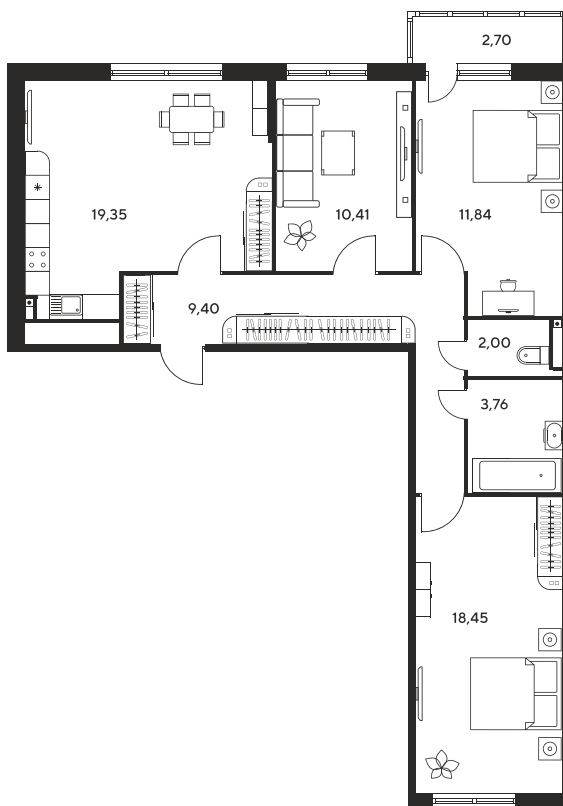

Номер: 16

1 КОМНАТНАЯ 38.5 М²

Отсканируйте QR-код и
смотрите на сайте
культураростов.рф

Цена по запросу

Корпус	2	Этаж	2
Секция	секция 2.1		

Адрес офиса продаж
г Ростов-на-Дону, ул Текучева, д 203

08.09.2024, 01:32