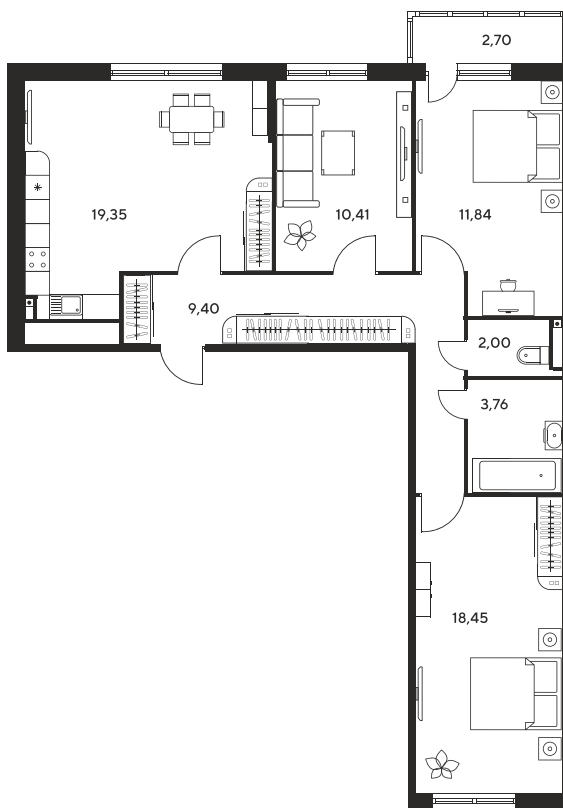

Номер: 16

1 КОМНАТНАЯ 38.5 М²

Отсканируйте QR-код и
смотрите на сайте
культураростов.рф

Цена по запросу

Корпус	2	Этаж	2
Секция	секция 2.1		

Адрес офиса продаж
г Ростов-на-Дону, ул Текучева, д 203

26.12.2024, 10:56