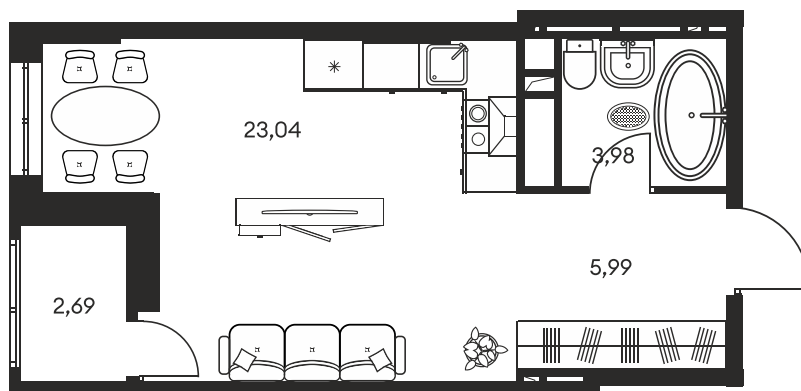

Номер: 706

СТУДИЯ 36.25 М²

Отсканируйте QR-код и
смотрите на сайте
культураростов.рф

Цена по запросу

Корпус 1 Этаж 11

Секция секция 1.4

Адрес офиса продаж
г Ростов-на-Дону, ул Текучева, д 203

25.05.2024, 17:29