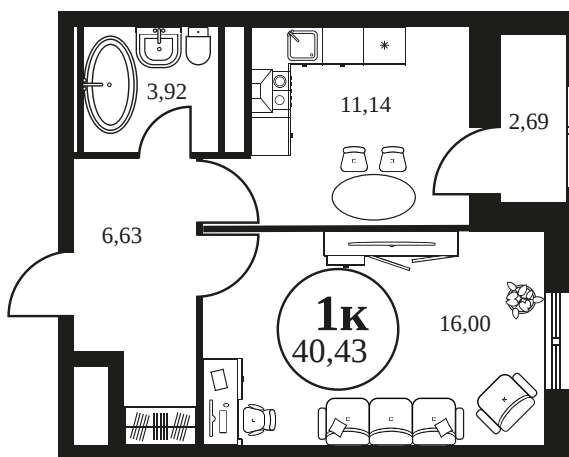

Номер: 637

1 КОМНАТНАЯ 40.59 М²

Отсканируйте QR-код и
смотрите на сайте
культураростов.рф

Цена по запросу

Корпус	2	Этаж	20
Секция	секция 2.2		

Адрес офиса продаж
г Ростов-на-Дону, ул Текучева, д 203

07.10.2024, 02:54