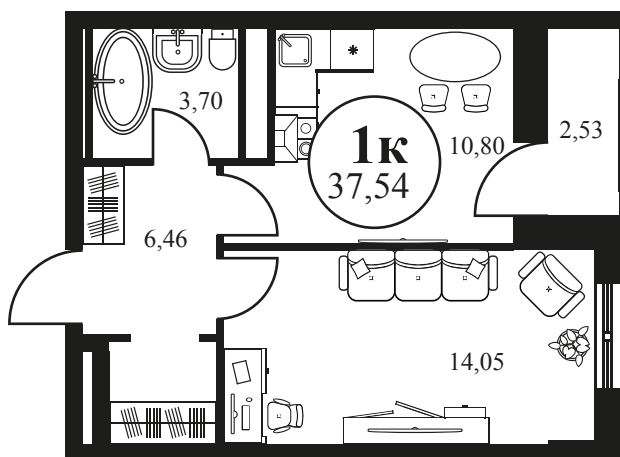

Номер: 817

1 КОМНАТНАЯ 37.54 М²

Отсканируйте QR-код и
смотрите на сайте
культураростов.рф

Цена по запросу

Корпус	2	Этаж	8
Секция	секция 2.3		

Адрес офиса продаж
г Ростов-на-Дону, ул Текучева, д 203

27.07.2024, 05:00