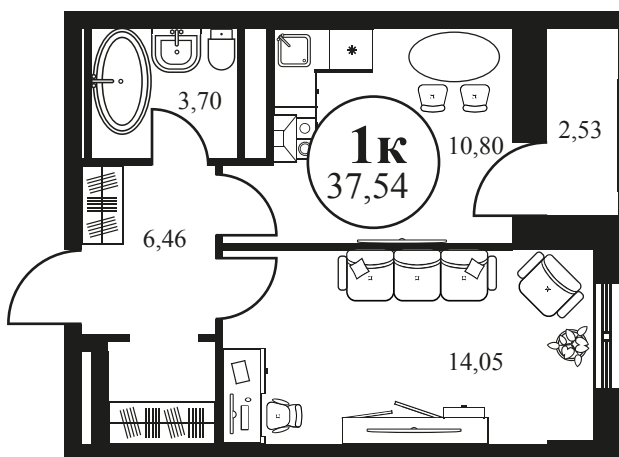

Номер: 817

1 КОМНАТНАЯ 37.54 М²

Отсканируйте QR-код и
смотрите на сайте
культура.ростов.рф

Цена по запросу

Корпус	2	Этаж	8
Секция	секция 2.3		

Адрес офиса продаж
г Ростов-на-Дону, ул Текучева, д 203

08.09.2024, 00:05