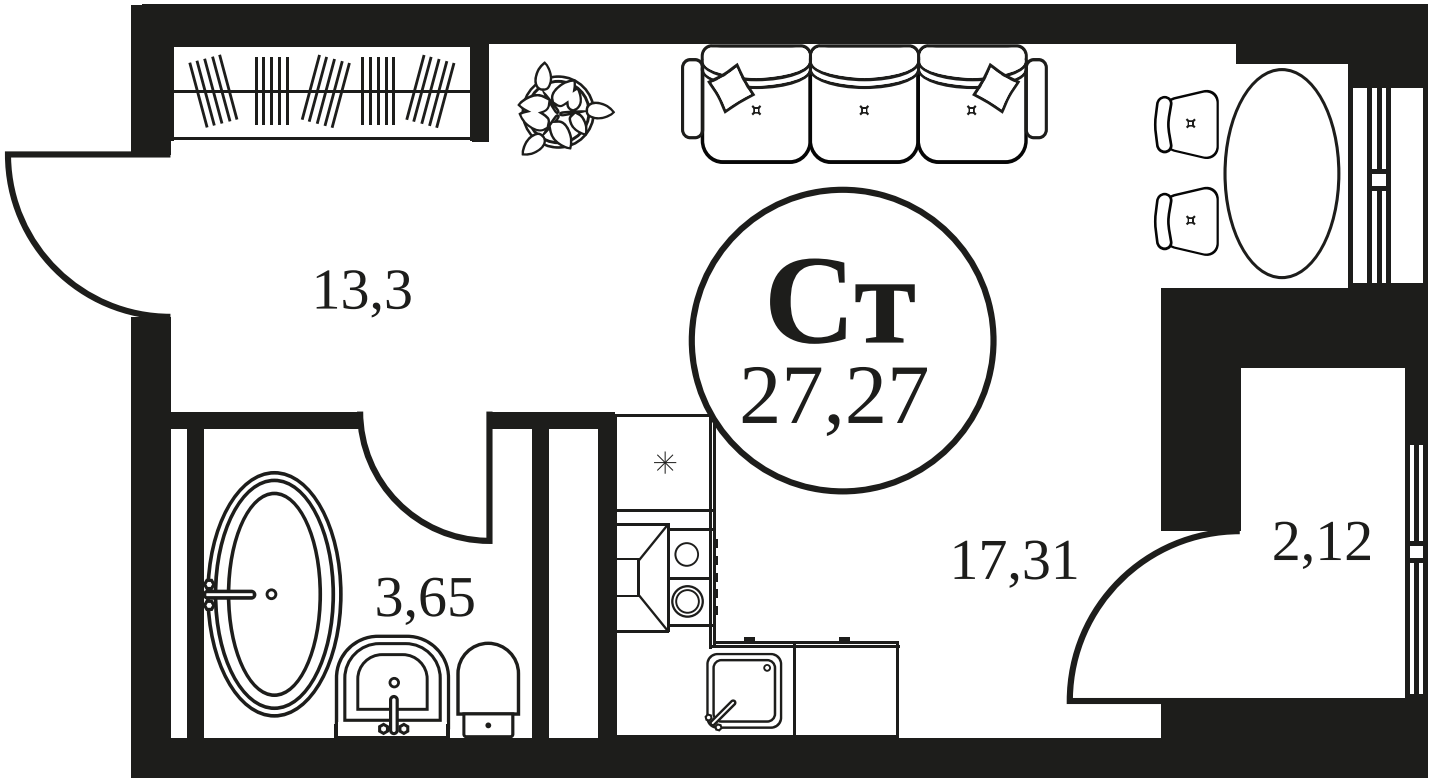

ЖК "КУЛЬТУРА"

АДРЕС

Текучева 203

Номер 1007

СТУДИЯ 27,52 М²

Корпус	2	Секция	секция 2.3
Этаж	19		

Цена по запросу

Отсканируйте QR-код и смотрите на сайте культура.ростов.рф