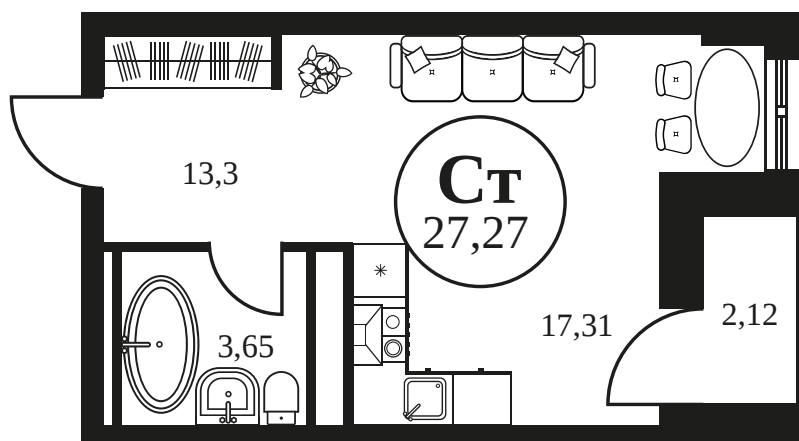

Номер: 1007

Студия 27.52 м<sup>2</sup>

Отсканируйте QR-код и  
смотрите на сайте  
культура.ростов.рф

## Цена по запросу

Корпус	2	Этаж	19
Секция	секция 2.3		

25.05.2026 18:42 (Мск)

Не является публичной офертой, цена может быть скорректирована.  
Информация взята с сайта «культура.ростов.рф».