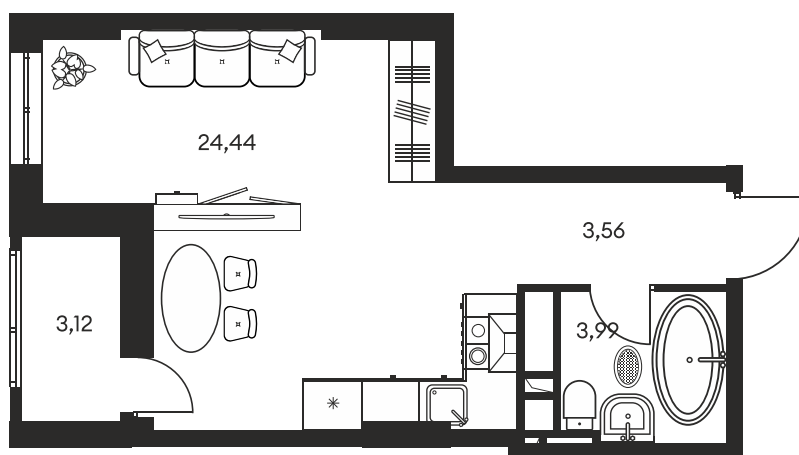

Номер: 660

СТУДИЯ 35.32 М²

Отсканируйте QR-код и
смотрите на сайте
культураростов.рф

Цена по запросу

Корпус	1	Этаж	7
Секция	секция 1.4		

Адрес офиса продаж
г Ростов-на-Дону, ул Текучева, д 203

08.09.2024, 01:50