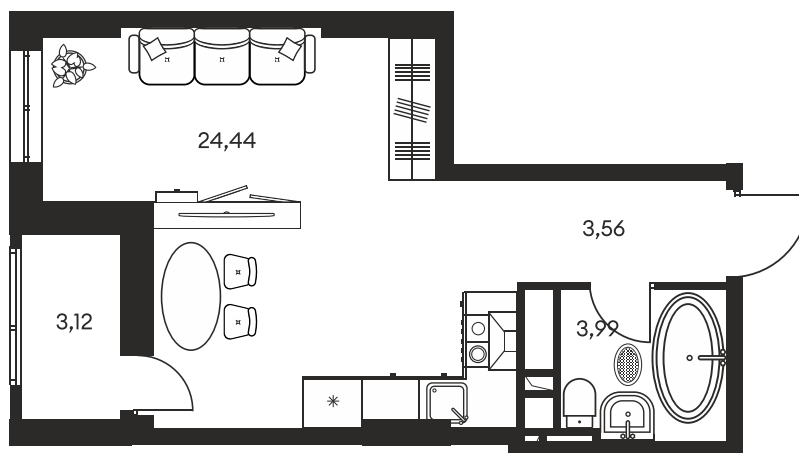

Номер: 660

СТУДИЯ 35.32 М²

Отсканируйте QR-код и
смотрите на сайте
культураростов.рф

Цена по запросу

Корпус	1	Этаж	7
Секция	секция 1.4		

Адрес офиса продаж
г Ростов-на-Дону, ул Текучева, д 203

21.12.2024, 16:19