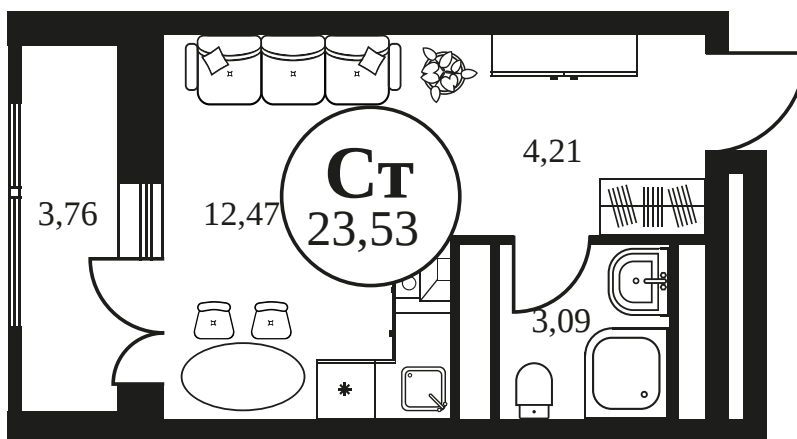

Номер: 969

СТУДИЯ 23.53 М²

Отсканируйте QR-код и
смотрите на сайте
культураростов.рф

Цена по запросу

Корпус	2	Этаж	17
Секция	секция 2.3		

Адрес офиса продаж
г Ростов-на-Дону, ул Текучева, д 203

07.10.2024, 02:51