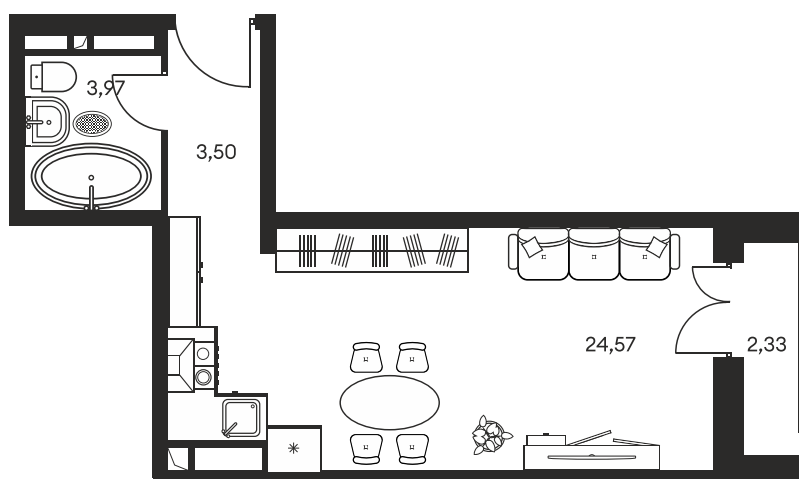

Номер: 748

Студия 35.81 м²

Отсканируйте QR-код и
смотрите на сайте
культура.ростов.рф

Цена по запросу

| | | | |
|--------|------------|------|----|
| Корпус | 1 | Этаж | 14 |
| Секция | секция 1.4 | | |

24.05.2026 07:01 (Мск)