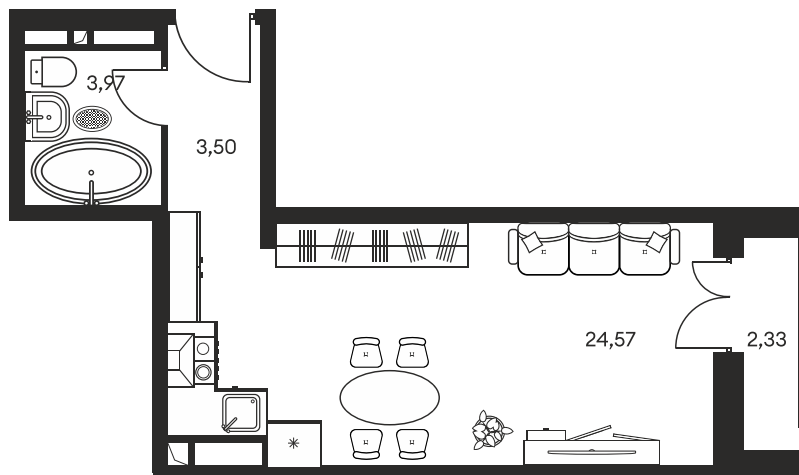

Номер: 748

СТУДИЯ 35.45 М²

Отсканируйте QR-код и
смотрите на сайте
культураростов.рф

Цена по запросу

Корпус	1	Этаж	14
Секция	секция 1.4		

Адрес офиса продаж
г Ростов-на-Дону, ул Текучева, д 203

08.09.2024, 01:47