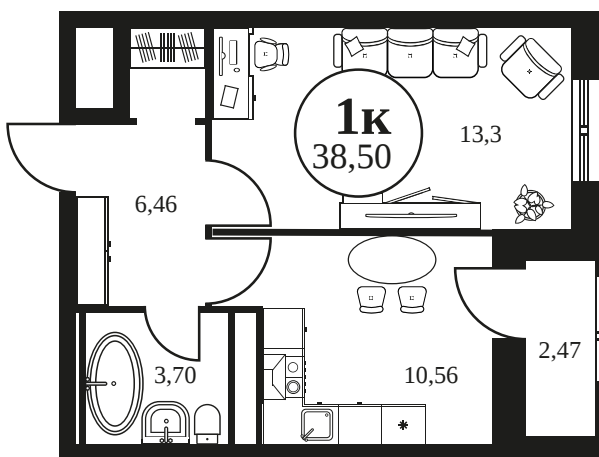

Номер: 880

1 КОМНАТНАЯ 38.56 М²

Отсканируйте QR-код и
смотрите на сайте
культураростов.рф

Цена по запросу

Корпус	2	Этаж	11
Секция	секция 2.3		

Адрес офиса продаж
г Ростов-на-Дону, ул Текучева, д 203

26.12.2024, 14:42