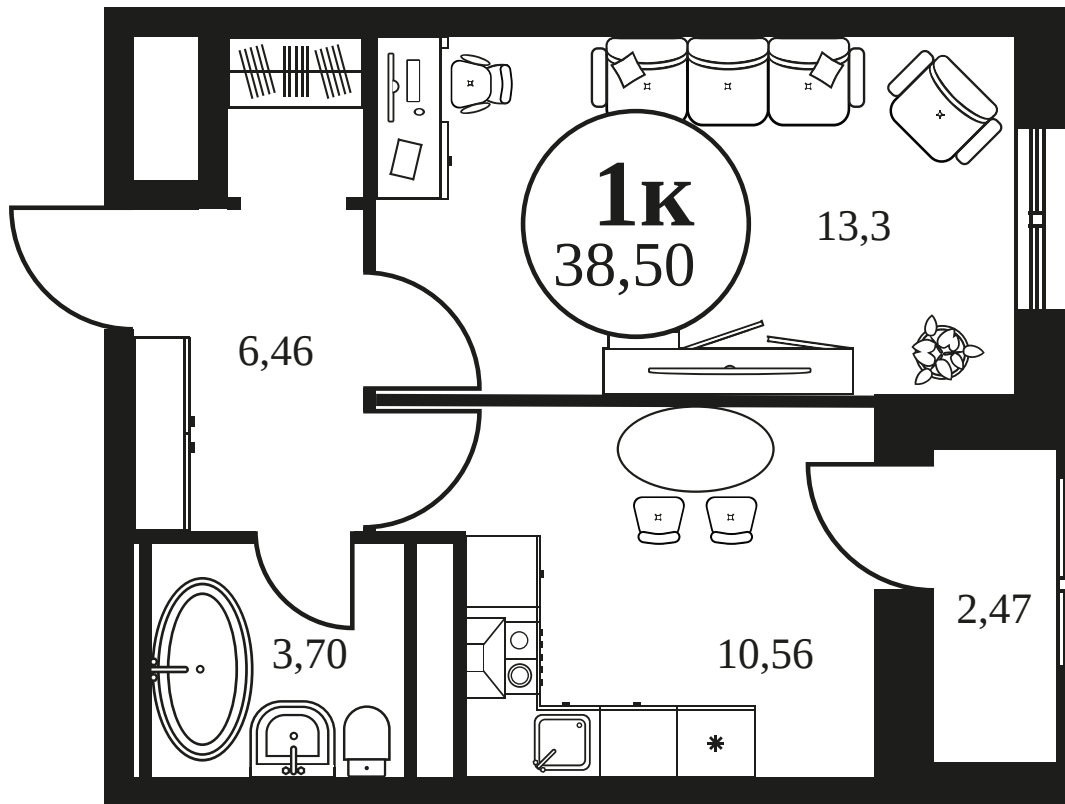

Номер 880

КВАРТИРА 1-КОМНАТНАЯ 38,56 М²

| | | | |
|--------|----|--------|------------|
| Корпус | 2 | Секция | секция 2.3 |
| Этаж | 11 | | |

Цена по запросу

Отсканируйте QR-код и смотрите на сайте
культура.ростов.рф