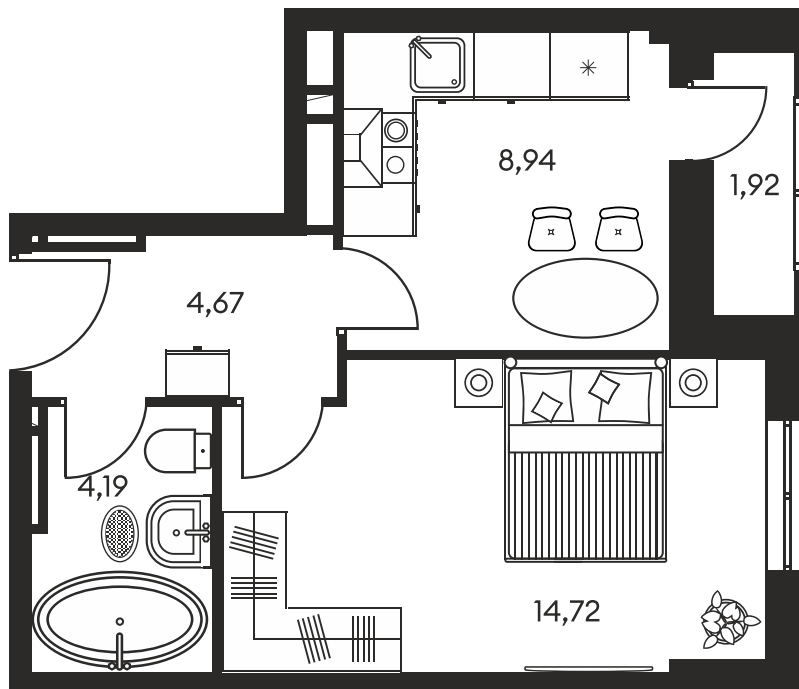

Номер: 168

1 КОМНАТНАЯ 35.06 М²

Отсканируйте QR-код и
смотрите на сайте
культураростов.рф

Цена по запросу

Корпус	1	Этаж	17
Секция	секция 1.1		

Адрес офиса продаж
г Ростов-на-Дону, ул Текучева, д 203

05.02.2025 11:58 (Мск)