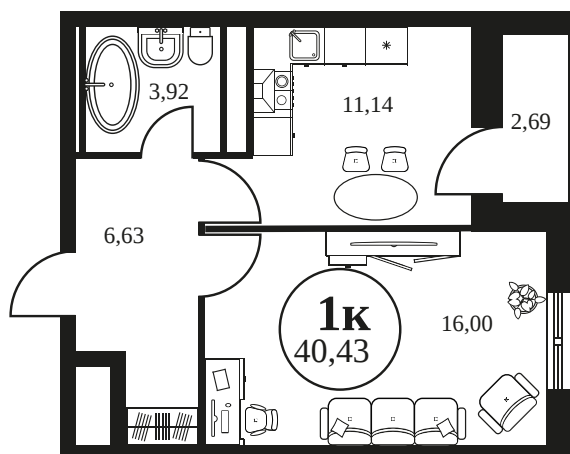

Номер: 693

1 комнатная 40.59 м²

Отсканируйте QR-код и
смотрите на сайте
культура.ростов.рф

Цена по запросу

Корпус	2	Этаж	24
Секция	секция 2.2		

21.06.2026 11:29 (Мск)

Не является публичной офертой, цена может быть скорректирована.
Информация взята с сайта «культура.ростов.рф».