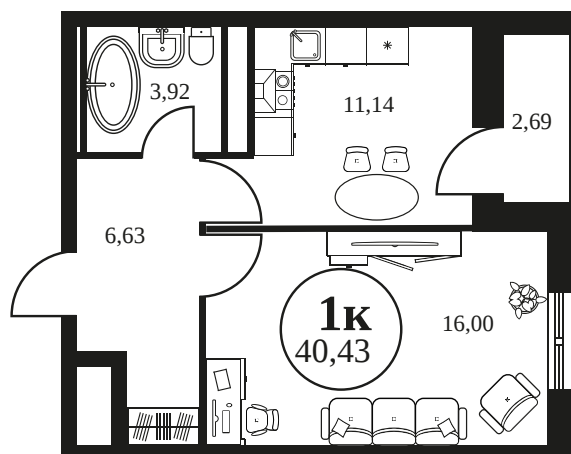

Номер: 693

1 комнатная 40.59 м²

Отсканируйте QR-код и
смотрите на сайте
культура.ростов.рф

Цена по запросу

Корпус	2	Этаж	24
Секция	секция 2.2		

01.05.2026 18:27 (Мск)

Не является публичной офертой, цена может быть скорректирована.
Информация взята с сайта «культура.ростов.рф»