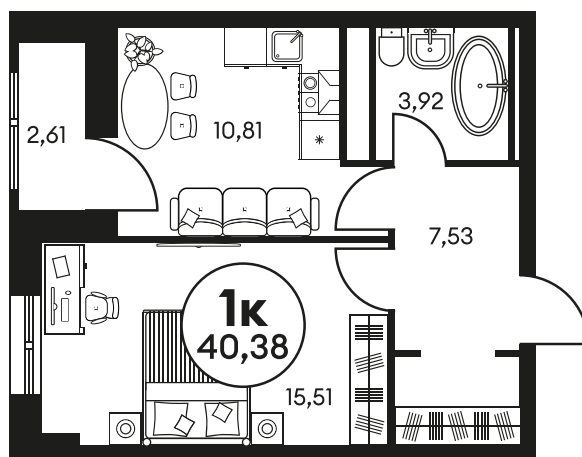

Номер: 668

1 КОМНАТНАЯ 40.63 М²

Отсканируйте QR-код и
смотрите на сайте
культура.ростов.рф

Цена по запросу

Корпус	2	Этаж	22
Секция	секция 2.2		

Адрес офиса продаж
г Ростов-на-Дону, ул Текучева, д 203

07.10.2024, 02:35