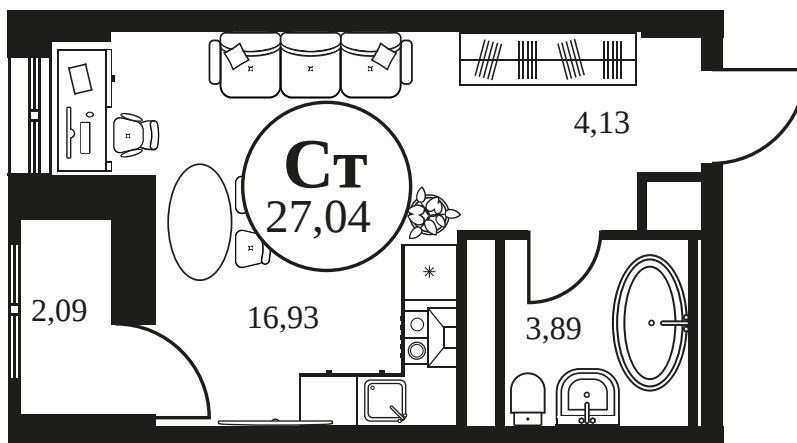

Номер: 547

СТУДИЯ 27.24 М²

Отсканируйте QR-код и
смотрите на сайте
культураростов.рф

Цена по запросу

Корпус	2	Этаж	13
Секция	секция 2.2		

Адрес офиса продаж
г Ростов-на-Дону, ул Текучева, д 203

18.10.2024, 07:56